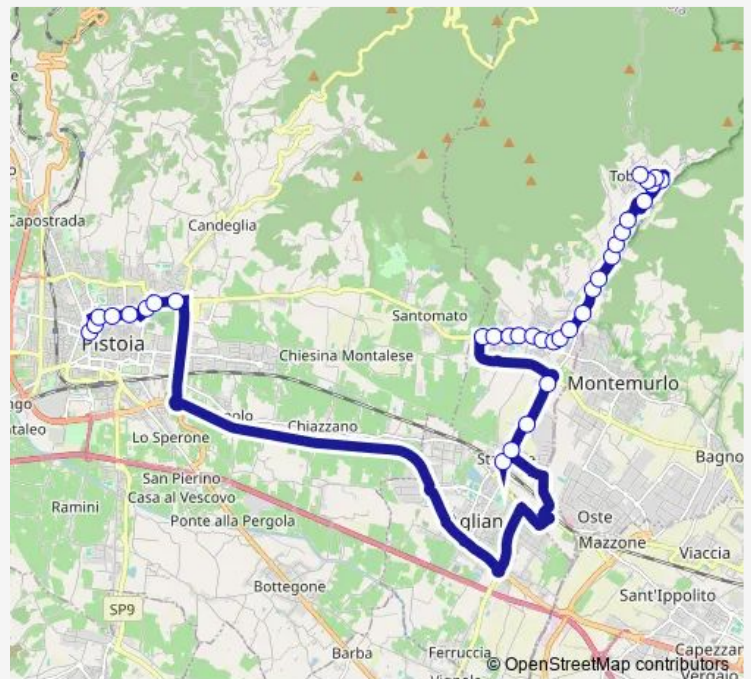

Studi Pallavicini

Via B. Sestini (Incr. Via Edison)

Via B. Sestini (Distributore)

Pontenuovo

Villaggio Lazzi

Pontenuovo (Scuole)

Via Montalese (Forramoro)

La Mora

Via Montalese, 44

Villa Di Celle

Via Montalese (Scuderie)

Route schedule

P.Za San Francesco (Chiesa) — Montale/Agliana [Stazione Fs]

Monday	07:00-19:00
Tuesday	07:00-19:00
Wednesday	07:00-19:00
Thursday	07:00-19:00
Friday	07:00-19:00
Saturday	07:00-19:00
Sunday	—

Route info

Direction: P.Za San Francesco (Chiesa)

Stops: 37

Trip Duration: 0 hour 33 min

25 — Pistoia Sanfrancesco - Santomato - Montale - Tobbiana/Stazione Mon-Agl

Via Montalese (Incr. Via Santomato)

Santomato (Supermercato)

Montale (Via A. Boito)

Montale (Poste)

Castello Della Smilea

Via G. Garibaldi (Rotatoria Berlinguer)

Ricerche Sperimentali Montale

Via G. Garibaldi (Incr. Via Olivelli)

Montale/Agliana [Stazione Fs]

Direction