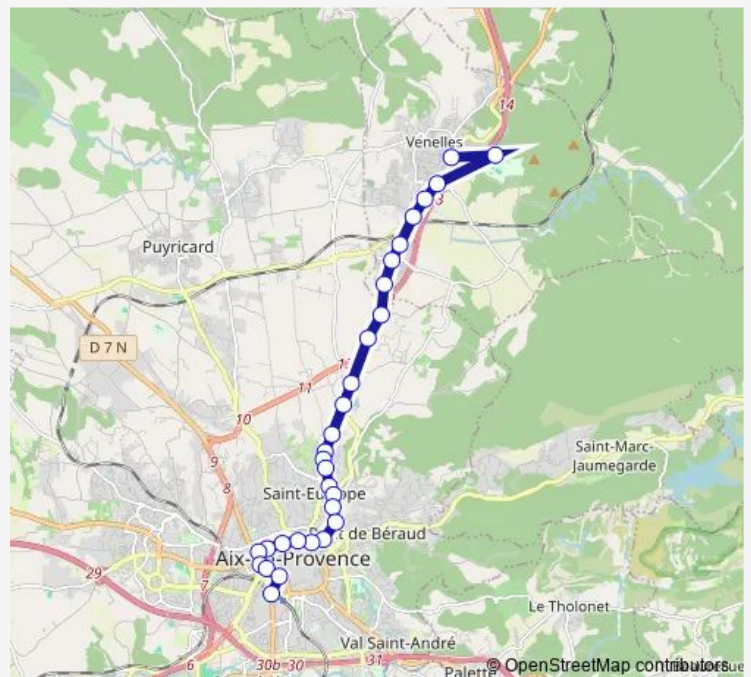

### Route schedule

Venelles Poste — Gare Routière Belges

Monday 06:30-19:50

Tuesday 06:30-19:50

Wednesday 06:30-19:50

Thursday 06:30-19:50

Friday 06:30-19:50

Saturday 06:30-19:50

### Route info

Direction: Venelles Poste

Stops: 30

Trip Duration: 0 hour 35 min

25 — Poste Venelles<>G.R. Belges

Bellegarde

Briand

Bourse

## Route info

Direction: Anouar El Sadate

Stops: 33

Trip Duration: 0 hour 40 min

Rond-Point de La Gare

Les Quatre Tours

Les Cabassols

Centre Aquatique