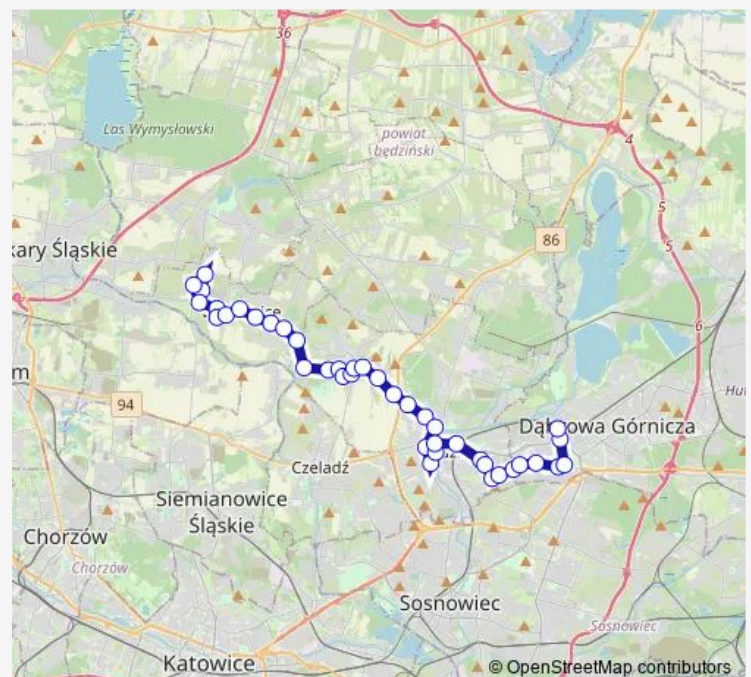

Grodziec Dk86 [nż]

Route schedule

Żychcice Cmentarz — Dąbrowa Górnicza Dworzec Pkp

Monday 06:37-15:27

Tuesday 06:37-15:27

Wednesday 06:37-15:27

Thursday 06:37-15:27

Friday 06:37-15:27

Saturday —

Sunday —

Route info

Direction: Żychcice Cmentarz

Stops: 40

Trip Duration: 1 hour 3 min

Grodziec Bory

Osiedle Zamkowe Grodziecka

Będzin Targowisko

Będzin Rondo

Będzin Stadion

Będzin Urząd Miasta

Będzin Zamek

Będzin Aleja Kołłątaja

Warpie 1 Maja

Warpie Osiedle

Monday 14:10

Tuesday 14:10

Wednesday 14:10

Thursday 14:10

Friday 14:10

Saturday —

Sunday —

Route info