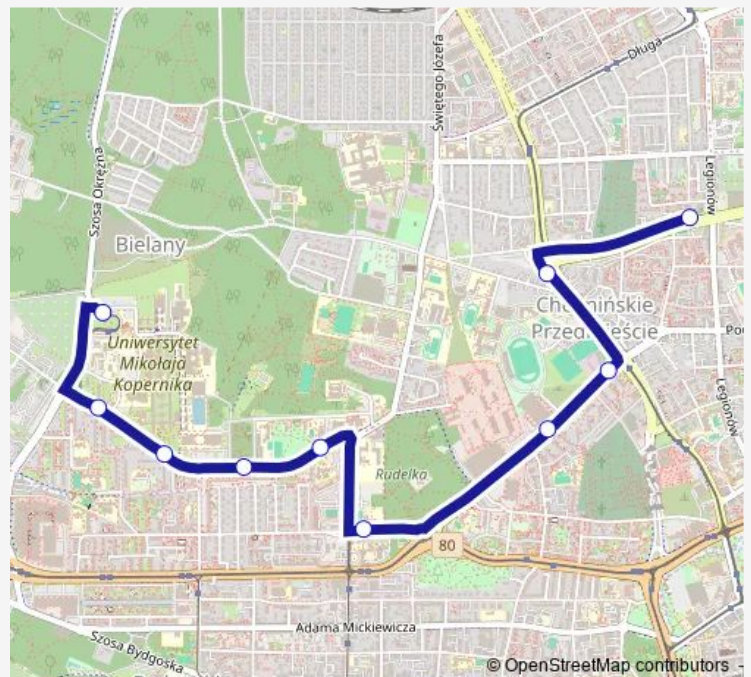

**Bus 25 Popiela -> Uniwersytet-25**[Go to website](#)**Direction**

Popiela 01 — Uniwersytet 01

10 stops

[Open route schedule](#)

Popiela 01

Wybickiego 01

Bema 07

Arena Toruń 01

Fałata 02

Od Nowa 01

Akademiki 01

Aula UMK 01

Szosa Okrężna 01

Uniwersytet 01

**Route schedule**

Popiela 01 — Uniwersytet 01

Monday 12:50-13:21

Tuesday 12:50-13:21

Wednesday 12:50-13:21

Thursday 12:50-13:21

Friday 12:50-13:21

Saturday 12:50-13:21

Sunday 12:50-13:21

**Route info**

Direction: Popiela 01

Stops: 10

Trip Duration: 0 hour 11 min

25 — Popiela -&gt; Uniwersytet-25

25 Bus time schedules and route maps are available in an offline PDF at [busmaps.com](https://busmaps.com). Use the [busmaps.com](https://busmaps.com) website to see live bus times, train schedule or subway schedule, and step-by-step directions for all public transit in Wielka Nieszawka