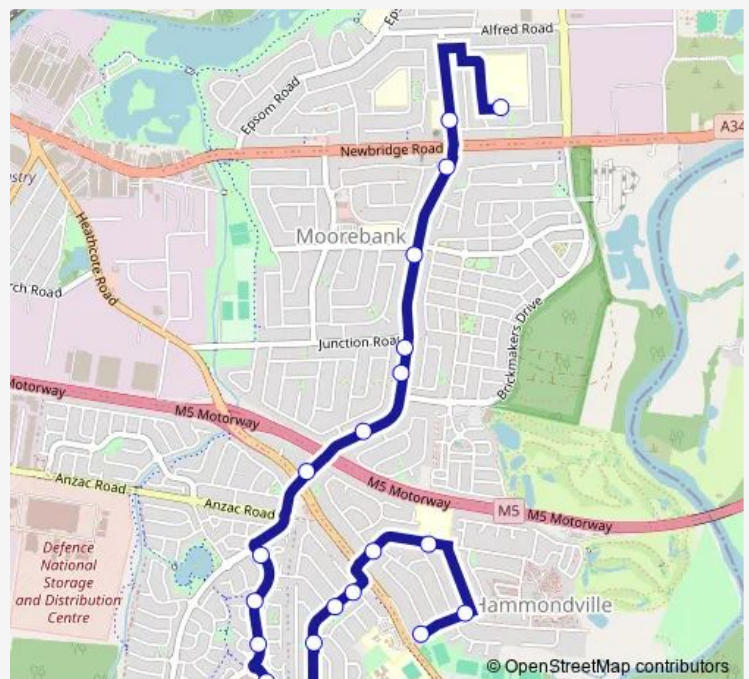

School Bus S622 Hammondville to Moorebank High School

[Go to website](#)

Direction

Keato Av At Pritchard Av — Moorebank High School, Boolarong Av

20 stops

[Open route schedule](#)

Keato Av At Pritchard Av

Keato Av Before Stewart Av

Australis Av Before Conferta Cct

Australis Av Opp Banksia Pl

Australis Av At Wattle Grove Dr

Nuwarra Rd After Heathcote Rd

Nuwarra Rd Opp Marshall Av

177 Nuwarra Rd

Nuwarra Rd Before Junction Rd

Nuwarra Rd Before Maddecks Av

Nuwarra Rd Opp Carinya Pl

St Joseph's Primary School, Nuwarra Rd

Moorebank High School, Boolarong Av

Route schedule

Keato Av At Pritchard Av — Moorebank High School, Boolarong Av

Monday	08:10
Tuesday	08:10
Wednesday	08:10
Thursday	08:10
Friday	08:10
Saturday	—
Sunday	—

Route info

Direction: Keato Av At Pritchard Av

Stops: 20

Trip Duration: 0 hour 25 min

S622 — Hammondville to Moorebank High School

S622 School Bus time schedules and route maps are available in an offline PDF at busmaps.com. Use the busmaps.com website to see live bus times, train schedule or subway schedule, and step-by-step directions for all public transit in Liverpool