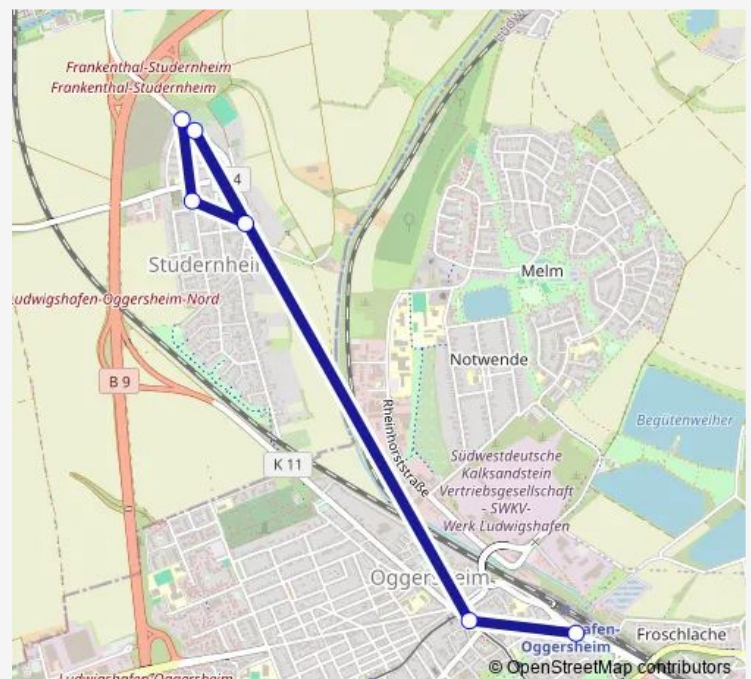

### Direction

Frankenthal, Hauptbahnhof — Frankenthal, Hauptbahnhof

11 stops

[Open route schedule](#)

Frankenthal, Hauptbahnhof

Frankenthal, Neumayerschule

Frankenthal, Mühlstraße

Frankenthal, Benderstraße

Frankenthal, Frankenstraße

Frankenthal, ADR Kiosk

Frankenthal, Max-Beckmann-Straße

Frankenthal, Paul-Klee-Straße

Frankenthal, Schongauer Straße

Frankenthal, Neumayerschule

Frankenthal, Hauptbahnhof

### Route schedule

Frankenthal, Hauptbahnhof — Frankenthal, Hauptbahnhof

Monday 21:04-23:04

Tuesday 21:04-23:04

Wednesday 21:04-23:04

Thursday 21:04-23:04

Friday 21:04-23:04

Saturday 21:04-23:04

### Route info

Direction: Frankenthal, Hauptbahnhof

Stops: 11

Trip Duration: 0 hour 18 min