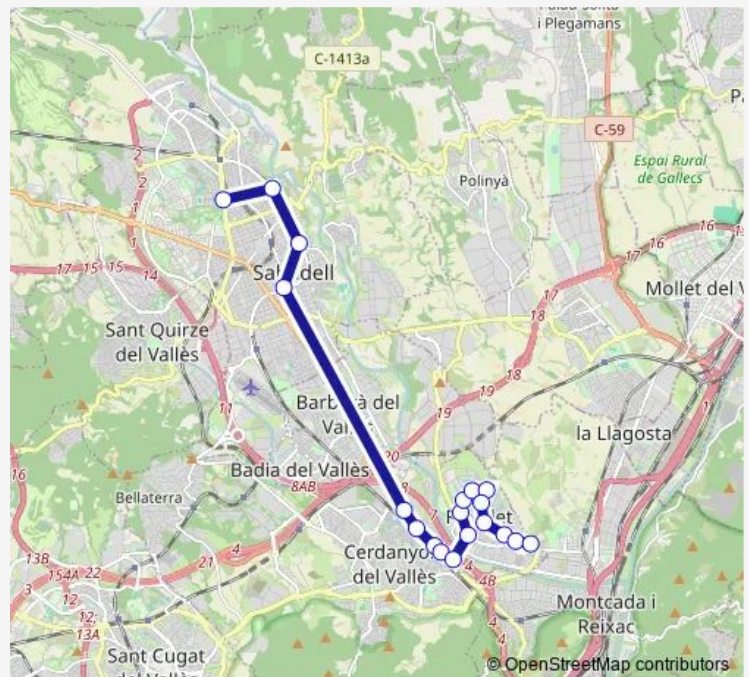

Monday 07:40-21:40

Tuesday 07:40-21:40

Wednesday 07:40-21:40

Thursday 07:40-21:40

Friday 07:40-21:40

Saturday —

Sunday —

Route info

Direction: Eix Macià - c. Pi i Margall

Stops: 19

Trip Duration: 0 hour 50 min

■ L1712 — (B5) Ripollet - Sabadell

Direction

c. València - Rambla Sant Jordi — Eix Macià - av. Paraires Pd

17 stops

[Open route schedule](#)

Gran Via - av. Barberà (Baixador)

pl. Antoni Llonch davant Estació d'Autobusos

Hospital Parc Taulí

Eix Macià - av. Paraires Pd

Route schedule

c. València - Rambla Sant Jordi — Eix Macià - av. Paraires Pd

Monday 06:40-20:40

Tuesday 06:40-20:40

Wednesday 06:40-20:40

Thursday 06:40-20:40

Friday 06:40-20:40

Saturday —

Sunday —

Route info

Direction: c. València - Rambla Sant Jordi