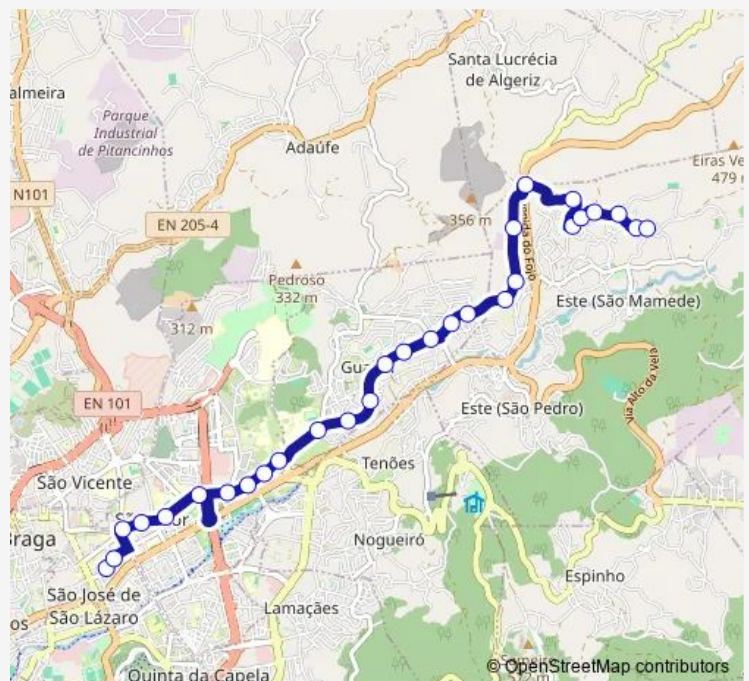

S Brás III (Igreja)

S Brás li

S Brás I (Fábrica)

Universidade (Escola Velha)

Route schedule

S.Mamede d'Este (Ladainhas II-Rola) — 25 de Abril (Parque Infantil)

Monday —

Tuesday —

Wednesday —

Thursday —

Friday —

Saturday 07:20-08:20

Sunday 07:20-09:20

Route info

Direction: S.Mamede d'Este (Ladainhas II-Rola)

Stops: 35

Trip Duration: 0 hour 30 min

031 — Rua 25 de Abril - S. Mamede d' Este (Rola)

Universidade (Barros)

Gualtar I

Universidade Minho Ii

João Paulo II (InI)

João Paulo II (Parque Rodovia)

Júlio Fragata I