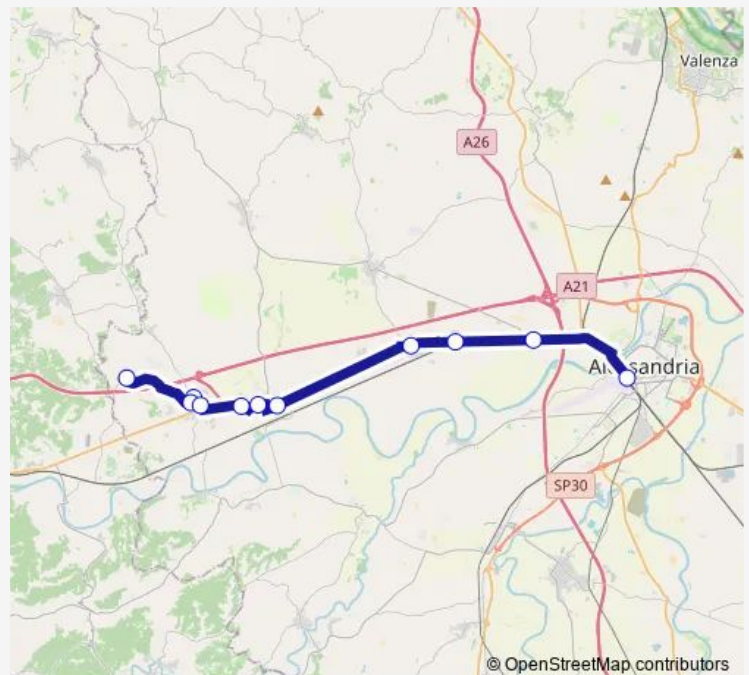

Direction

Alessandria - Lungo Tanaro Solferino — Quattordio - VIA Serra - Stabilimento Ppg

11 stops

[Open route schedule](#)

- Alessandria - Lungo Tanaro Solferino
- Alessandria - Stazione Ferroviaria
- Alessandria - Frazione Astuti
- Solero - Stabilimento Pasino
- Solero - Piazza Liberta'
- Felizzano - VIA Veneto
- Felizzano - VIA Monferrato
- Felizzano - Stabilimento Valeo
- Quattordio - Viale Partigiani
- Quattordio - VIA Circonvallazione - Stabilimento Invex2
- Quattordio - VIA Serra - Stabilimento Ppg

Route schedule

Alessandria - Lungo Tanaro Solferino — Quattordio - VIA Serra - Stabilimento Ppg

Monday	13:05
Tuesday	13:05
Wednesday	13:05
Thursday	13:05
Friday	13:05
Saturday	13:05
Sunday	—

Route info

Direction: Alessandria - Lungo Tanaro Solferino

Stops: 11

Trip Duration: 0 hour 40 min

Direction

Refrancore — Alessandria - Stazione Ferroviaria

11 stops

[Open route schedule](#)

Refrancore

Viarigi Frazione Arrobio - Calcini

Quattordio - Frazione Piepasso

Quattordio - Viale Partigiani

Felizzano - Stabilimento Valeo

Felizzano

Felizzano - VIA Veneto

Solero

Solero - Stabilimento Pasino

Alessandria - Frazione Astuti