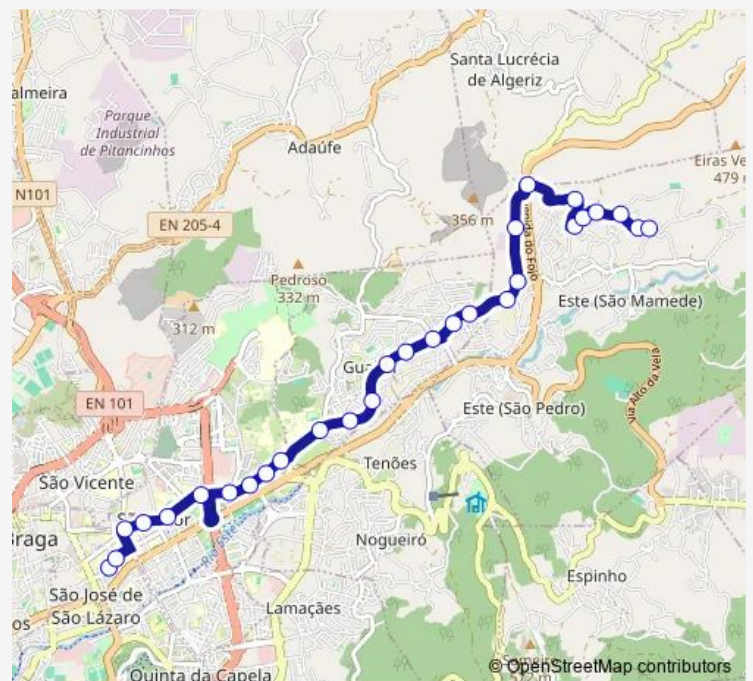

Wednesday —

Thursday —

Friday —

Saturday 07:20-08:20

Sunday 07:20-09:20

Route info

Direction: S.Mamede d'Este (Ladainhas II-Rola)

Stops: 35

Trip Duration: 0 hour 30 min

031 — Rua 25 de Abril - S. Mamede d' Este (Rola)

Universidade (Barros)

Gualtar I

Universidade Minho Ii

João Paulo II (InI)

João Paulo II (Parque Rodovia)

Júlio Fragata I

Wednesday —

Thursday —

Friday 07:00-18:25

Saturday 06:55-07:55

Sunday 06:55-08:55

Route info

Direction: 25 de Abril (D Maria II li)

Stops: 29