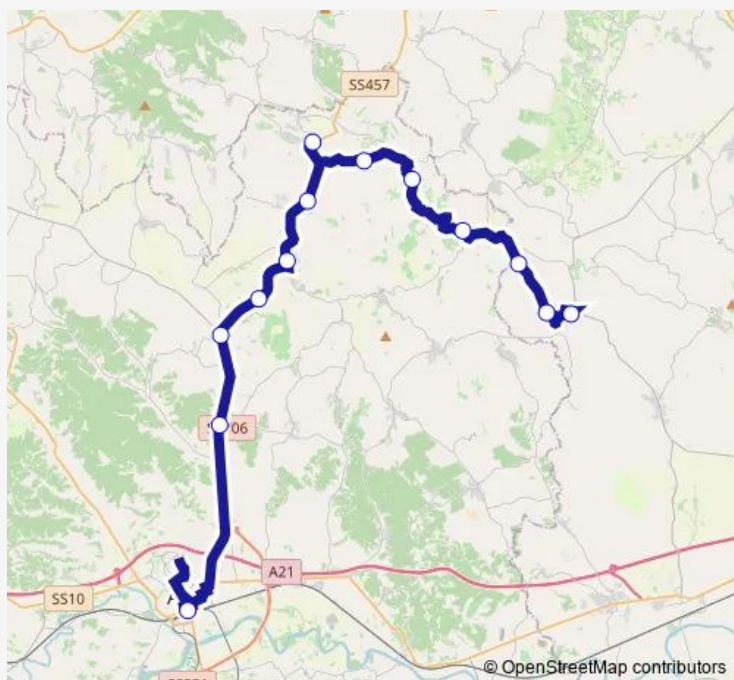

Asti - Autostazione - Movicentro - Piazzale Medaglie D'Oro

Portacomaro - Stazione Ferroviaria

Bivio Castell'Alfero

Bagni Pietra

Calliano - Paese

Cioccaro - Bivio Penango - Incrocio SS 457 - SP 57 C

Moncalvo

SAN Maria

Grazzano Badoglio

Casorzo - Paese

Molignano

Altavilla Monferrato

Altavilla Monferrato - Localita' Moretta

Route schedule

Asti - Autostazione - Movicentro - Piazzale Medaglie D'Oro
— Altavilla Monferrato - Localita' Moretta

Monday	06:10-18:40
Tuesday	06:10-18:40
Wednesday	06:10-18:40
Thursday	06:10-18:40
Friday	06:10-18:40
Saturday	06:10-18:40
Sunday	—

Route info

Direction: Asti - Autostazione - Movicentro - Piazzale Medaglie D'Oro

Stops: 13

Trip Duration: 1 hour 0 min

Direction

Asti - Autostazione - Movicentro - Piazzale Medaglie D'Oro
— Casale Monferrato - Stazione Ferroviaria

8 stops

[Open route schedule](#)

Asti - Autostazione - Movicentro - Piazzale Medaglie D'Oro