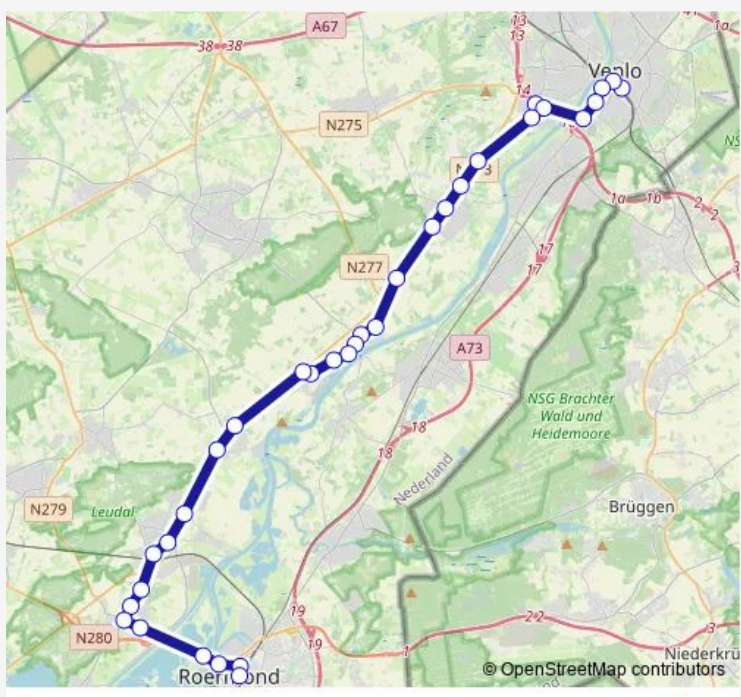

Direction
 Venlo, Station (Bus) — Roermond, Station (Bus)
 33 stops
[Open route schedule](#)

- Venlo, Station (Bus)
- Venlo, Koninginnesingel
- Venlo, Walstraat
- Venlo, Tegelseweg
- Venlo, Ziekenhuis Viecuri
- Venlo, Hout-Blerick Groetweg
- Venlo, Hout-Blerick In Het Veld
- Venlo, Hout-Blerick Molenkampweg
- Peel en Maas, Baarlo De Berckt
- Peel en Maas, Baarlo Veldstraat
- Peel en Maas, Baarlo Centrum
- Peel en Maas, Baarlo Diepenbroeklaan
- Peel en Maas, Kessel Hout
- Peel en Maas, Kessel Schijfweg Zuid
- Peel en Maas, Kessel Baarskampstraat
- Peel en Maas, Kessel Beeselseweg
- Peel en Maas, Kessel Veers
- Peel en Maas, Kessel Karreweg Noord
- Peel en Maas, Kesseleik Eeseltweg
- Peel en Maas, Kesseleik Maasstraat
- Leudal, Neer Maasweg

Route schedule
 Venlo, Station (Bus) — Roermond, Station (Bus)

Monday	05:46-22:34
Tuesday	05:46-23:34
Wednesday	05:46-22:34
Thursday	05:46-22:34
Friday	05:46-22:34
Saturday	07:48-23:34
Sunday	08:48-22:34

Route info
 Direction: Venlo, Station (Bus)
 Stops: 33
 Trip Duration: 0 hour 58 min

Leudal, Neer Molenweg

Leudal, Nunhem Buggenummerweg

Leudal, Haelen Op den Dries

Leudal, Haelen Napoleonsweg

Leudal, Horn Peter Schreursweg

Direction: Roermond, Station (Bus)

Stops: 33

Trip Duration: 0 hour 55 min

Venlo, Hout-Blerick Molenkampweg

Venlo, Hout-Blerick In Het Veld

Venlo, Hout-Blerick Groetweg

Venlo, Ziekenhuis Viecuri

Venlo, Tegelseweg