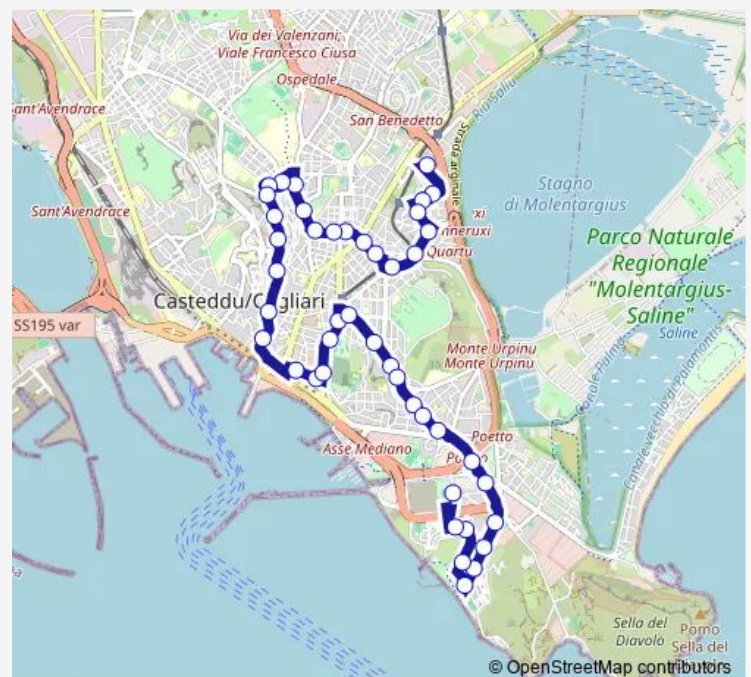

Regina Elena (Unione Sarda)

Regina Elena (Bastione)

### Route info

Direction: Andorra

Stops: 44

Trip Duration: 0 hour 44 min

Linea 6

BusMaps

Regina Margherita (Hotel)

Bonaria (Banco di Sardegna)