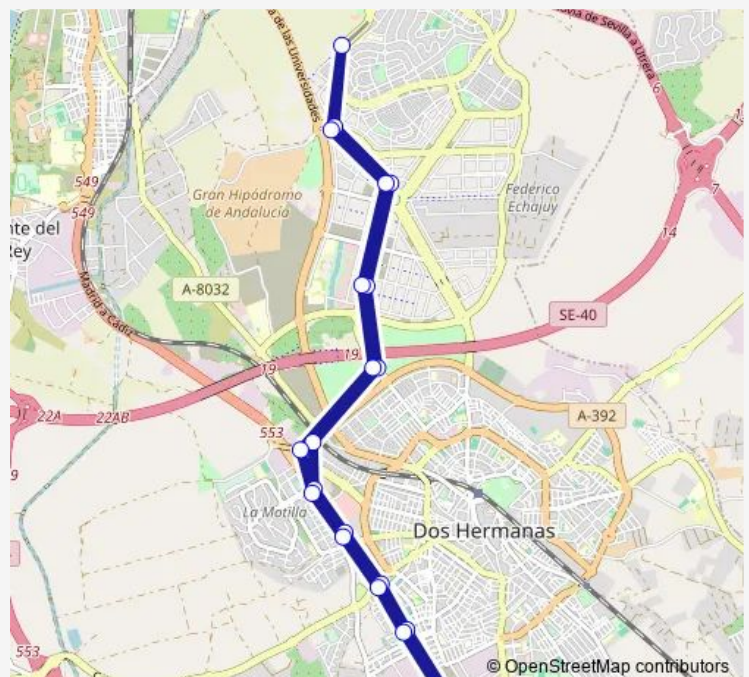

Avda. 4 de Diciembre (Avda. Cristóbal Colón)

Avda. 4 de Diciembre (Dr. Fleming)

Avda. 4 de Diciembre (La Motilla)

Avda. Adolfo Suarez (casilla de los pinos)

Avda. Adolfo Suarez (Parque Forestal)

Bulevar Felipe González Márquez - Loyola

Bulevar Felipe González Márquez (Entrenúcleos)

Avda. Manuel Clavero (Gran Hipódromo)

Estación de Metro Olivar de Quintos

Avda. Manuel Clavero (Gran Hipódromo)

Bulevar Felipe González Márquez (Entrenúcleos)

Sunday

—

Route info

Direction: Bda. Las Torres (Avda. 4 de Diciembre)

Stops: 21

Trip Duration: 0 hour 0 min

LINEA 6 — L6-Metrobus

BusMaps

LINEA 6 Bus time schedules and route maps are available in an offline PDF at busmaps.com. Use the busmaps.com website to see live bus times, train schedule or subway schedule, and step-by-step directions for all public transit in Dos Hermanas