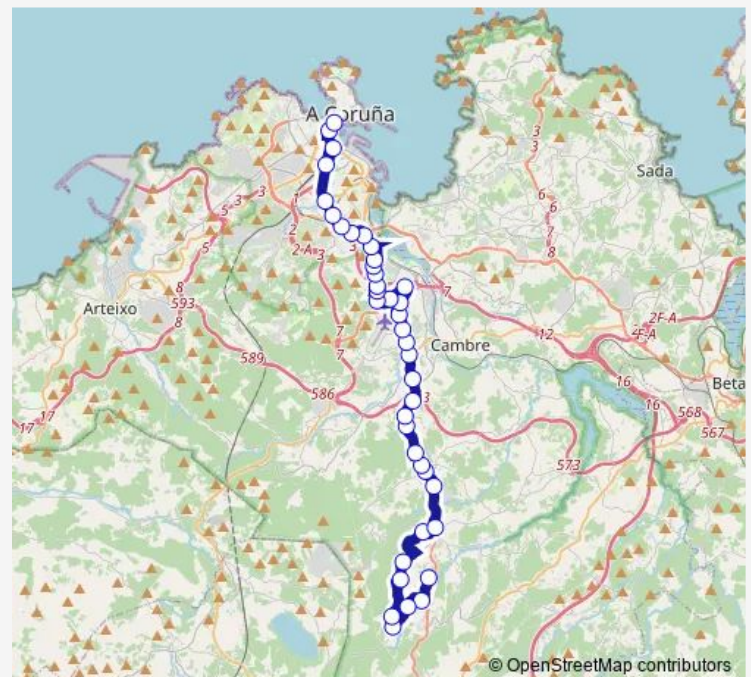

### Route schedule

A Ponte Lago — Entrexardíns

Monday 07:05-20:50

Tuesday 07:05-20:50

Wednesday 07:05-20:50

Thursday 07:05-20:50

Friday 07:05-20:50

Saturday 08:50-20:50

### Route info

Direction: A Ponte Lago

Stops: 40

Trip Duration: 0 hour 52 min

Xg881060 — A Ponte Lago-Entrexardíns

Alvedro 1

Home

Rotonda Aeroporto Alvedro