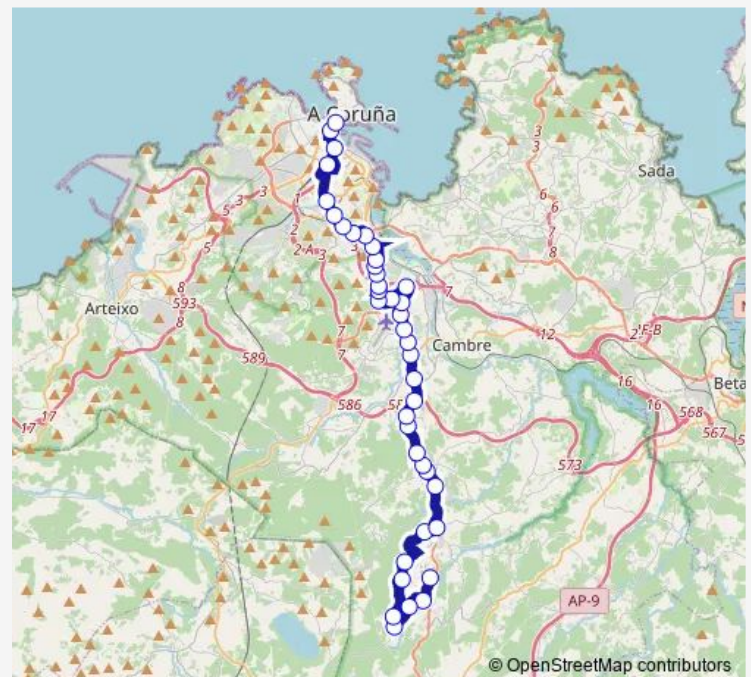

Thursday —

Friday 07:05-20:50

Saturday 08:50-20:50

Sunday 08:50-20:50

Route info

Direction: A Ponte Lago

Stops: 40

Trip Duration: 0 hour 52 min

■ XG881060 — A Ponte Lago-Entrexardíns

BusMaps

Alvedro 1

Home

Rotonda Aeroporto Alvedro

Vilaboa Ponte

Vilaboa Km7

Vilaboa Pazo