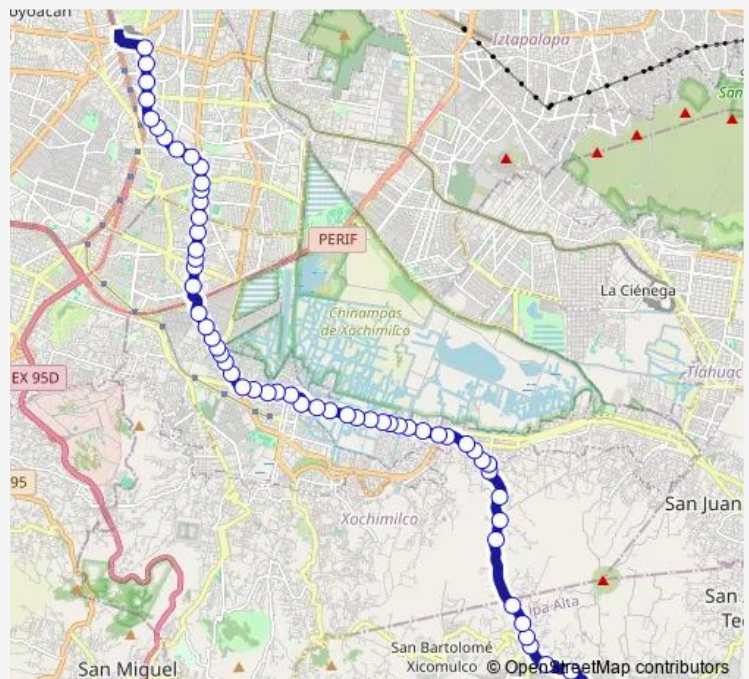

Bus 25C Tasqueña - Milpa Alta

[Go to website](#)

Direction

Base Milpa Alta — Canal de Miramontes y Calz. Tasqueña

65 stops

[Open route schedule](#)

Base Milpa Alta

Sonora y Puebla Ote.

San Gregorio - Oaxtepec y El Mirador

Av. Cuauhtémoc y Pirules

Av. Cuauhtémoc y Acueducto San Gregorio

Av. San Pedro Atocpan y Lázaro Cárdenas

Av. San Pedro Atocpan y Cerrada Lázaro Cárdenas

Av. San Pedro Atocpan y Av. México

Route schedule

Base Milpa Alta — Canal de Miramontes y Calz. Tasqueña

Monday 00:00

Tuesday 00:00

Wednesday 00:00

Thursday 00:00

Friday 00:00

Saturday 00:00

Sunday 00:00

Route info

Direction: Base Milpa Alta

Stops: 65

Trip Duration: 1 hour 31 min

25C — Tasqueña - Milpa Alta

Av. Chapultepec y Adolfo Lopez Mateos

Av. Nuevo León y La Huerta