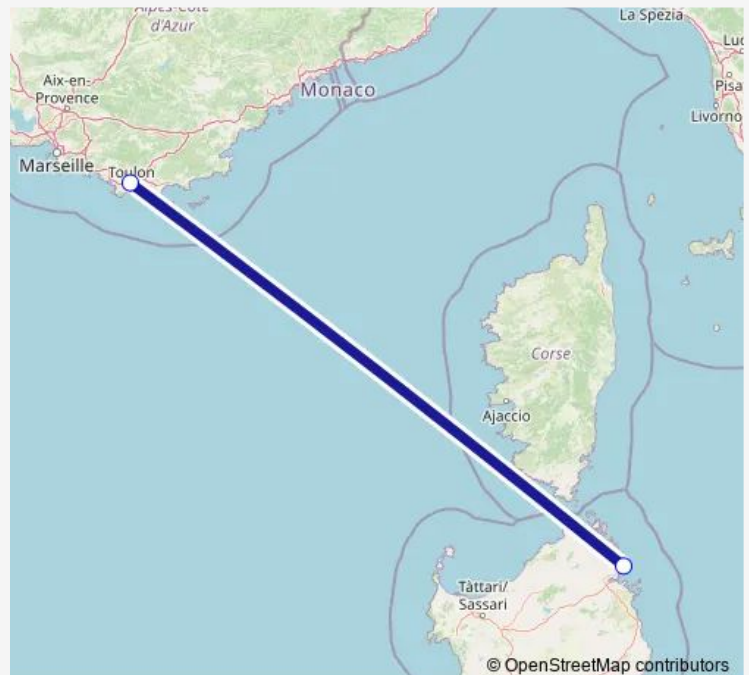

Ferry FRTLN-ITGAI Tolone - Golfo Aranci

[Go to website](#)**Direction**

Porto di Tolone — Porto di Golfo Aranci

2 stops

[Open route schedule](#)

Porto di Tolone

Porto di Golfo Aranci

Route schedule

Porto di Tolone — Porto di Golfo Aranci

Monday	—
Tuesday	—
Wednesday	—
Thursday	19:00
Friday	—
Saturday	—
Sunday	—

Route info

Direction: Porto di Tolone

Stops: 2

Trip Duration: 21 hour 0 min

■ FRTLN-ITGAI — Tolone - Golfo Aranci