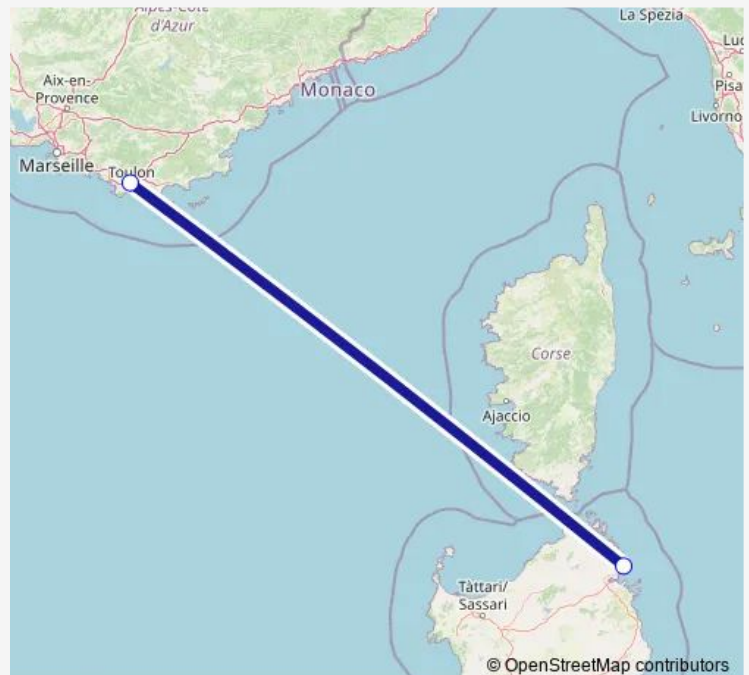

# Ferry FrtlIn-Itgai Tolone - Golfo Aranci

[Go to website](#)**Direction**

Porto di Tolone — Porto di Golfo Aranci

2 stops

[Open route schedule](#)

Porto di Tolone

Porto di Golfo Aranci

**Route schedule**

Porto di Tolone — Porto di Golfo Aranci

Monday	—
Tuesday	—
Wednesday	—
Thursday	19:00
Friday	—
Saturday	—
Sunday	—

**Route info**

Direction: Porto di Tolone

Stops: 2

Trip Duration: 21 hour 0 min

■ FrtlIn-Itgai — Tolone - Golfo Aranci