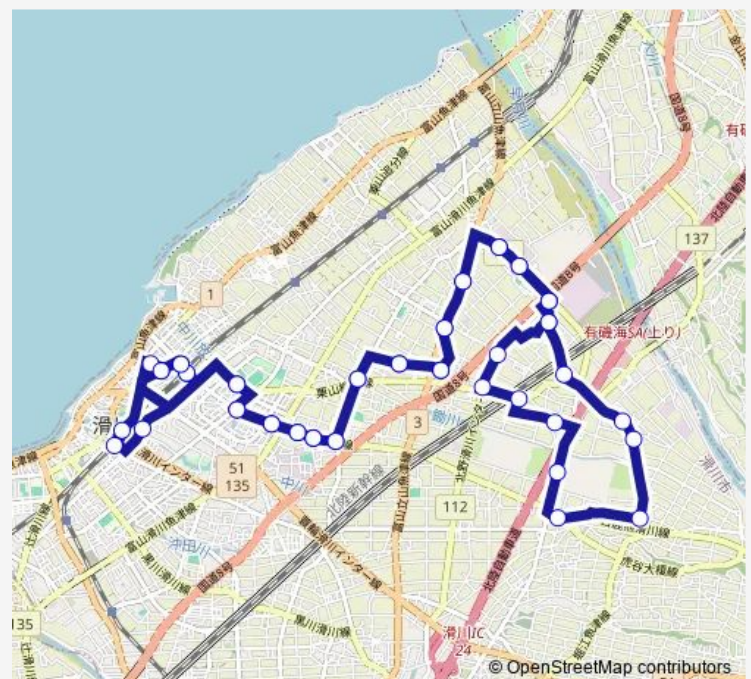

大窪口

### Route schedule

滑川駅前 — 市民交流プラザ・エール前

Monday 09:10-17:25

Tuesday 09:10-17:25

Wednesday 09:10-17:25

Thursday 09:10-17:25

Friday 09:10-17:25

Saturday 09:10-17:25

Sunday 09:10-17:25

### Route info

Direction: 滑川駅前

Stops: 50

Trip Duration: 1 hour 8 min

栗山 [42]

大窪

Ykkap滑川製造所前

大榎