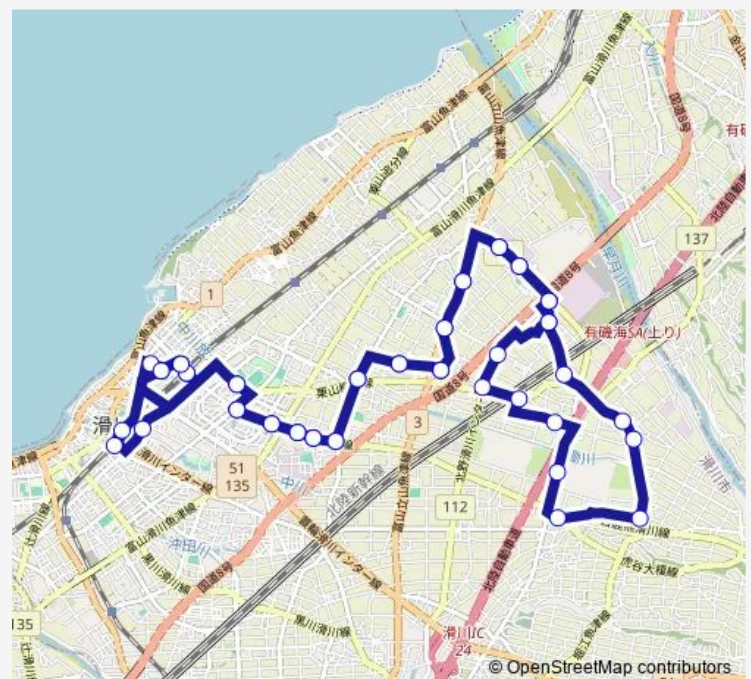

大窪口

Route schedule

滑川駅前 — 市民交流プラザ・エール前

Monday 09:10-17:25

Tuesday 09:10-17:25

Wednesday 09:10-17:25

Thursday 09:10-17:25

Friday 09:10-17:25

Saturday 09:10-17:25

Sunday 09:10-17:25

Route info

Direction: 滑川駅前

Stops: 50

Trip Duration: 1 hour 8 min

栗山 [42]

大窪

Ykkap滑川製造所前

大榎

杉本

栗山橋

栗山公民館前

栗山北

大掛

不二越滑川事業所前