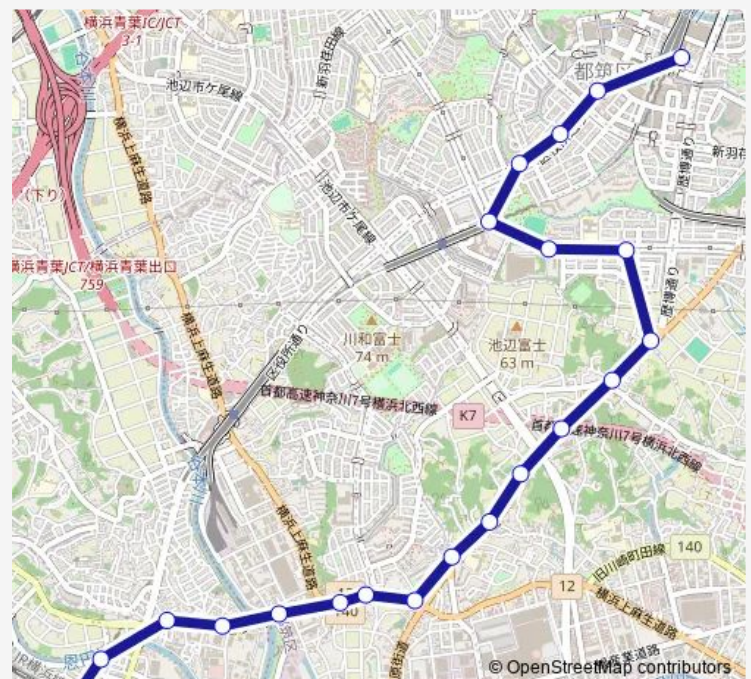

中山大橋

Route schedule

センター南駅 — 中山駅北口

Monday 07:45-22:05

Tuesday 07:45-22:05

Wednesday 06:30-22:05

Thursday 06:30-22:05

Friday 06:30-22:05

Saturday 06:30-22:05

Sunday 06:30-22:05

Route info

Direction: センター南駅

Stops: 22

Trip Duration: 0 hour 31 min

080系統

BusMaps

Direction

センター南駅 — 中山駅北口

21 stops

[Open route schedule](#)

センター南駅

都筑区総合庁舎

中の瀬

御影橋