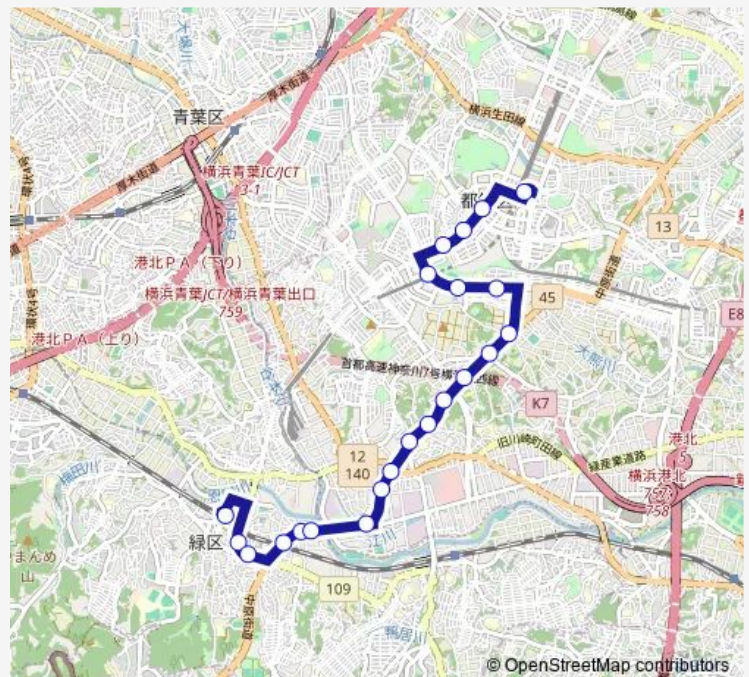

中山駅北口

### Route schedule

センター南駅 — 中山駅北口

Monday 06:35-18:45

Tuesday 06:35-18:45

Wednesday 06:35-18:45

Thursday 06:35-18:45

Friday 06:35-18:45

Saturday 06:45-19:00

### Route info

Direction: センター南駅

Stops: 21

Trip Duration: 0 hour 33 min

080系統

BusMaps