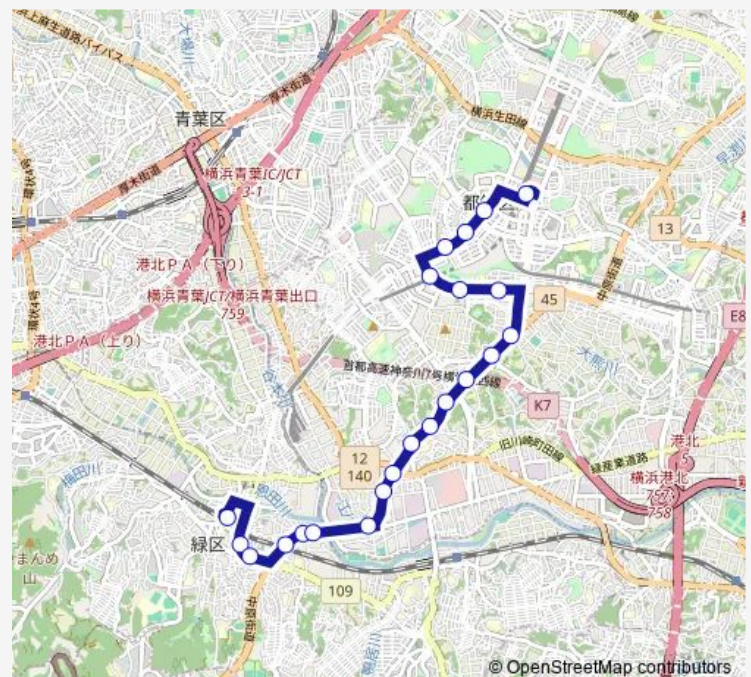

中山駅北口

### Route schedule

センター南駅 — 中山駅北口

Monday 06:35-18:45

Tuesday 06:35-19:00

Wednesday 06:35-19:00

Thursday 06:35-19:00

Friday 06:35-19:00

Saturday 06:45-19:00

### Route info

Direction: センター南駅

Stops: 21

Trip Duration: 0 hour 41 min

080系統

BusMaps