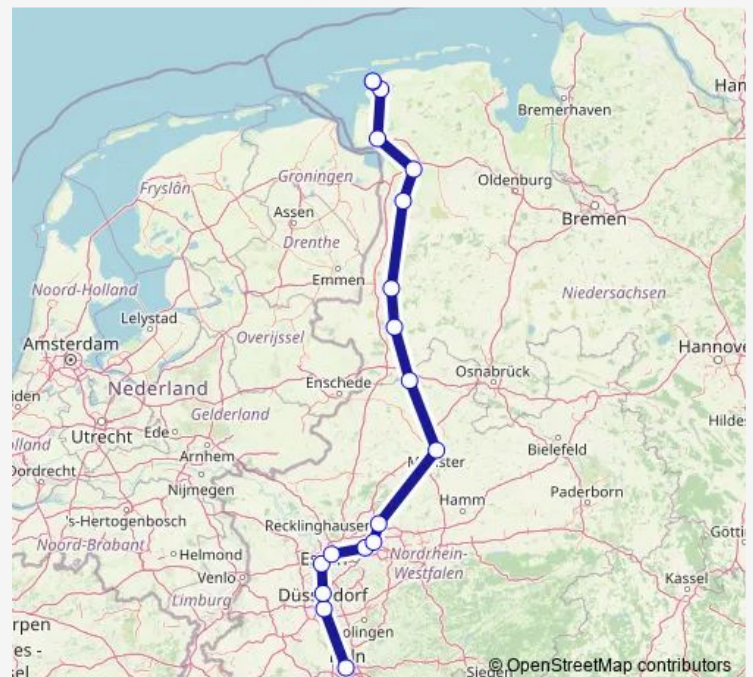

Rail IC 2208

[Go to website](#)

Direction

Köln Hbf — Norddeich Mole

18 stops

[Open route schedule](#)

Köln Hbf

Düsseldorf Hbf

Düsseldorf Flughafen

Duisburg Hbf

Oberhausen Hbf

Gelsenkirchen Hbf

Wanne-Eickel Hbf

Recklinghausen Hbf

Münster(Westf)Hbf

Rheine

Lingen(Ems)

Meppen

Papenburg(Ems)

Leer(Ostfriesl)

Emden Hbf

Norden

Norddeich

Norddeich Mole

Route schedule

Köln Hbf — Norddeich Mole

Monday —

Tuesday —

Wednesday 05:41

Thursday 05:41

Friday 05:41

Saturday 05:41

Sunday 05:41

Route info

Direction: Köln Hbf

Stops: 18

Trip Duration: 4 hour 35 min

■ IC 2208