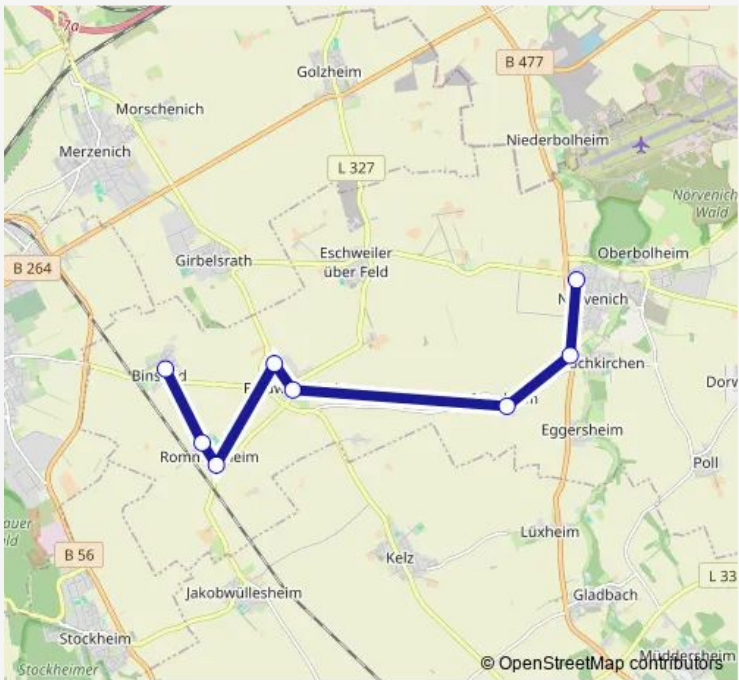

[Go to website](#)

**Direction**  
 Nörvenich, Alter Bahnhof — Nörvenich, Binsfeld Kirche  
 8 stops  
[Open route schedule](#)

- Nörvenich, Alter Bahnhof
- Nörvenich, Hochkirchen Landstraße
- Nörvenich, Irresheim
- Nörvenich, Frauwüllesheim
- Nörvenich, Frauwüllesheim Kreuzstraße
- Nörvenich, Rommelsheim Fichtestraße
- Nörvenich, Rommelsheim Feuerwehrhaus
- Nörvenich, Binsfeld Kirche

Route schedule  
 Nörvenich, Alter Bahnhof — Nörvenich, Binsfeld Kirche

Monday	08:10-19:00
Tuesday	08:10-19:00
Wednesday	08:10-19:00
Thursday	08:10-19:00
Friday	08:10-19:00
Saturday	—
Sunday	—

Route info  
 Direction: Nörvenich, Alter Bahnhof  
 Stops: 8  
 Trip Duration: 0 hour 16 min

**Direction**

Nörvenich, Binsfeld Kirche — Nörvenich, Alter Bahnhof

8 stops

[Open route schedule](#)

Nörvenich, Binsfeld Kirche

Nörvenich, Rommelsheim Feuerwehrhaus

Nörvenich, Rommelsheim Fichtestraße

Nörvenich, Frauwüllesheim Kreuzstraße

Wednesday 05:22-15:40

Thursday 05:22-15:40

Friday 05:22-15:40

Saturday —

Sunday —

**Route info**

Direction: Nörvenich, Binsfeld Kirche

Stops: 8