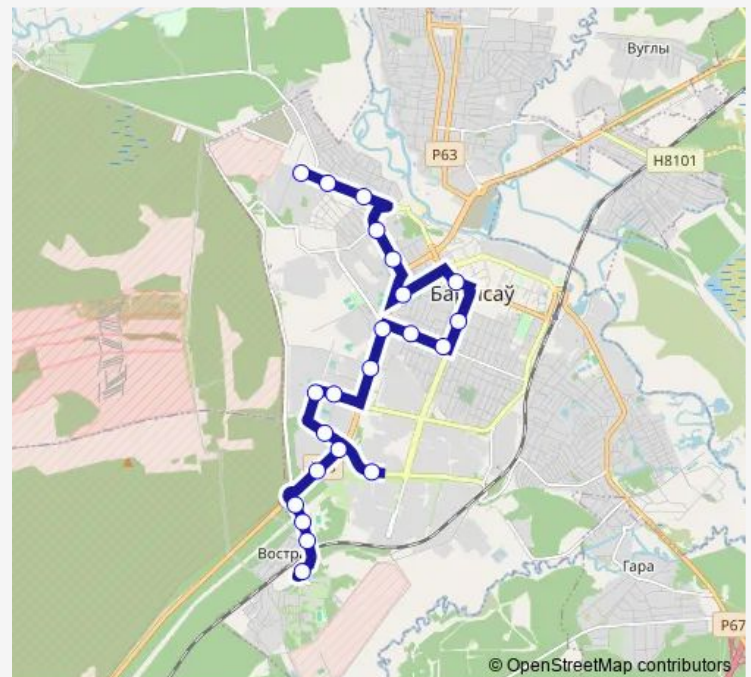

### Direction

Военный городок Печи — Лядище

22 stops

[Open route schedule](#)

Военный городок Печи

Посёлок Остров

Борисов-Арена

Улица Гагарина

### Route schedule

Военный городок Печи — Лядище

Monday 06:50-18:50

Tuesday 06:50-18:50

Wednesday 06:50-18:50

Thursday 06:50-18:50

Friday 06:50-18:50

Saturday 09:00-14:20

### Route info

Direction: Военный городок Печи

Stops: 22

Trip Duration: 0 hour 47 min

## Direction

Лядище — Военный городок Печи

22 stops

[Open route schedule](#)

Лядище

Госпиталь

Улица Дымки

Кинотеатр «Мир»