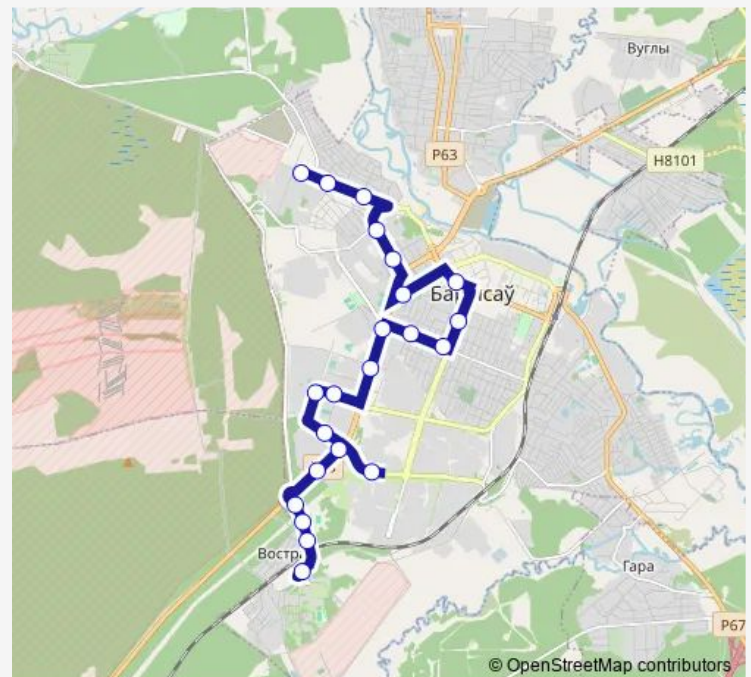

### Direction

Военный городок Печи — Лядище

22 stops

[Open route schedule](#)

Военный городок Печи

Посёлок Остров

Борисов-Арена

Улица Гагарина

### Route schedule

Военный городок Печи — Лядище

Monday 06:50-18:50

Tuesday 06:50-18:50

Wednesday 06:50-18:50

Thursday 06:50-18:50

Friday 06:50-18:50

Saturday 09:00-14:20

### Route info

Direction: Военный городок Печи

Stops: 22

Trip Duration: 0 hour 47 min

## Direction

Лядище — Военный городок Печи

22 stops

[Open route schedule](#)

Лядище

Госпиталь

Улица Дымки

Кинотеатр «Мир»