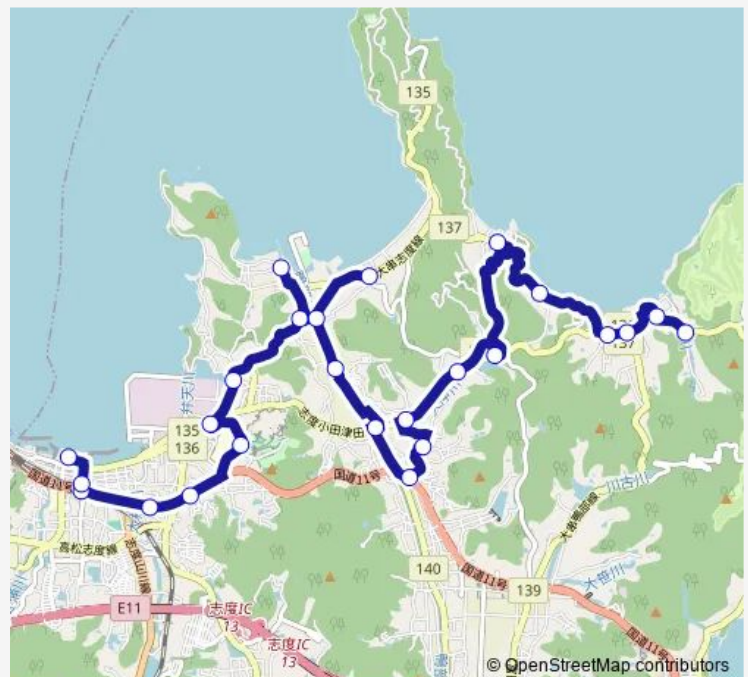

Direction

大空口 — さぬき市役所

25 stops

[Open route schedule](#)

- 大空口
- 本小田
- 小田
- 西浜
- 興津海水浴場
- 笈張
- 日盛の里
- 大井
- 生涯学習館
- 横井
- ムーミー志度店東側
- 鴨庄郵便局前
- 大谷
- 昭和橋東側
- 長浜
- 白方
- 昭和橋西側
- 小方漁村センター
- 徳島文理大北口
- 文理大・音楽ホール口
- 天野

Route schedule

大空口 — さぬき市役所

Monday	08:20-16:10
Tuesday	08:20-16:10
Wednesday	08:20-16:10
Thursday	08:20-16:10
Friday	08:20-16:10
Saturday	—
Sunday	—

Route info

Direction: 大空口

Stops: 25

Trip Duration: 0 hour 41 min

志度・鴨庄・興津線

大橋

J r 志度駅

琴電志度駅

さぬき市役所

Direction

さぬき市役所 — 大空口

25 stops

[Open route schedule](#)

さぬき市役所

琴電志度駅

J r 志度駅

大橋

天野

文理大・音楽ホール口

徳島文理大北口