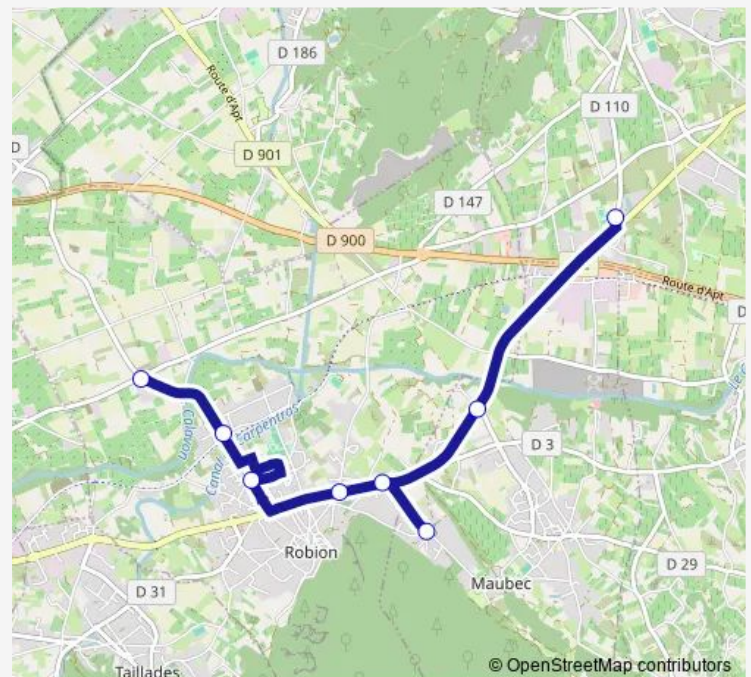

Tinel

Brianconeau Chemin du Roucas

Saint Hilaire

Les Jassines

Carrière des Baquis

Haut de Lacoste

Place des Tilleuls

Saint Véran

Route schedule

Collège Vallée du Calavon — Saint Véran

Monday 17:10

Tuesday 17:10

Wednesday —

Thursday 17:10

Friday 17:10

Saturday —

Sunday —

Route info

Direction: Collège Vallée du Calavon

Stops: 20

Trip Duration: 0 hour 46 min

Direction

Le Plan de Robion/Lamanon — Collège Vallée du Calavon

6 stops

[Open route schedule](#)

Le Plan de Robion/Lamanon

Ecole

Cimetière

Survitrage

Le Bouteiller

Collège Vallée du Calavon

Route schedule