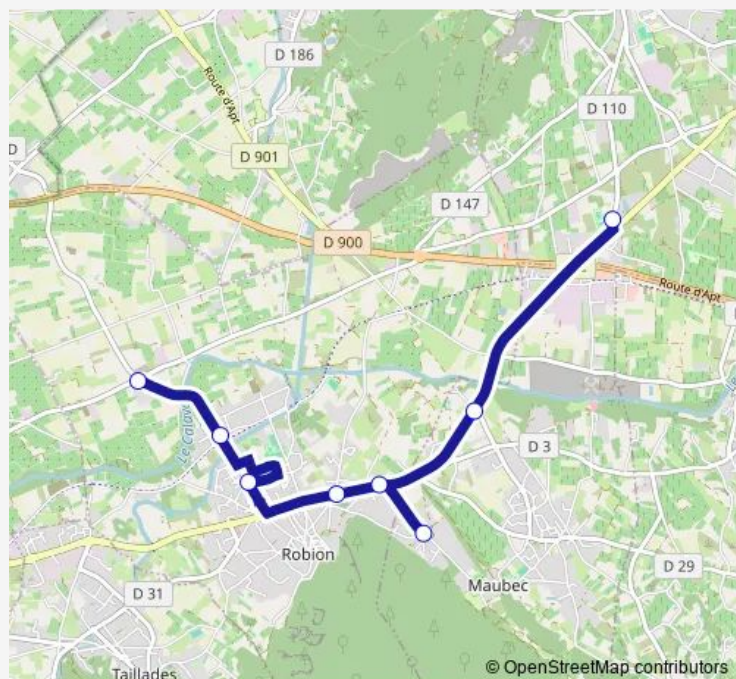

Petit Coustellet 2

Mairie

Les Goujons

Le Valadas

Tire Bouchon

Chemin des Guimberts

Chemin du Fort

Les Garrigues

Tinel

Brianconeau Chemin du Roucas

Saint Hilaire

Les Jassines

Carrière des Baquis

Haut de Lacoste

Place des Tilleuls

Saint Véran

Route schedule

Collège Vallée du Calavon — Saint Véran

Monday 17:10

Tuesday 17:10

Wednesday —

Thursday 17:10

Friday 17:10

Saturday —

Sunday —

Route info

Direction: Collège Vallée du Calavon

Stops: 20

Trip Duration: 0 hour 46 min

Direction

Le Plan de Robion/Lamanon — Collège Vallée du Calavon

6 stops