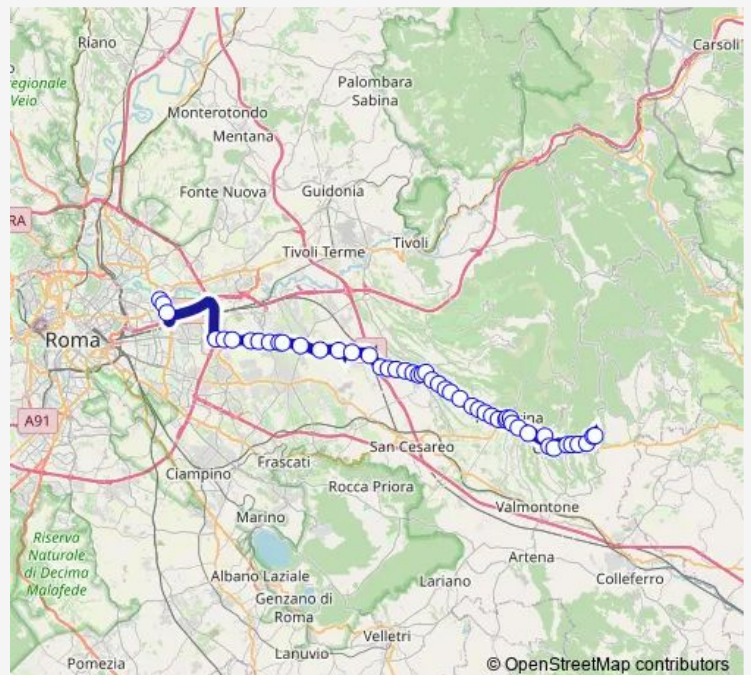

Direction

ROMA | Ponte Mammolo (Metro B) # f9014 — Genazzano
DEP # Gzdep

49 stops

[Open route schedule](#)

- ROMA | Ponte Mammolo (Metro B) # f9014
- ROMA | Via Togliatti Via Alberini # f9015
- ROMA | Via Togliatti Via D'Onofrio # f9017
- Roma | Via Prenestina Via Valle Bagnata (GRA) # f12186
- Roma | Via Prenestina Via Torrenova # f12187
- Roma | Via Prenestina (Colle Prenestino) # f12188
- Roma | Via Prenestina (Colle Monfortani) # f12190
- Roma | Via Prenestina Via Avola # f12191
- Roma | Via Prenestina (Prato Fiorito) # f12192
- Roma | Via Prenestina Via Macomer # f12193
- Roma | Via Prenestina (Colle del Sole) # f12194
- Roma | Via Prenestina Via Rocca Cencia # f12195
- Monte Compatri | Via Prenestina (Gabii) # f12196
- Zagarolo | Valle Martella # f12197
- Zagarolo | Via Prenest. Nuova, 178 # f12198
- Galliciano | Ponte Perugia # f12199
- Galliciano | Acquatraversa # f12200
- Galliciano | Via Prenest. Nuova Via Colle Ceci # f12201
- Galliciano | Via Prenest. Nuova Via Linaro # f12202
- Galliciano | Via Prenest. Nuova Via Colle Vigne # f12203
- Galliciano | Via Prenest. Nuova Via Valle Fiorini # f12204

Route schedule

ROMA | Ponte Mammolo (Metro B) # f9014 — Genazzano
DEP # Gzdep

Monday	—
Tuesday	—
Wednesday	—
Thursday	—
Friday	—
Saturday	13:50
Sunday	—

Route info

Direction: ROMA | Ponte Mammolo (Metro B) # f9014

Stops: 49

Trip Duration: 1 hour 5 min

Roma Ponte Mammolo - Genazzano # Gz50d

Gallicano | Via Prenest. Nuova Via Maremmana # f12205

Gallicano | Via Prenest. Nuova Via Colle Selva # f12115

Gallicano | Via Pedemontana (Colle Afri) # f12247