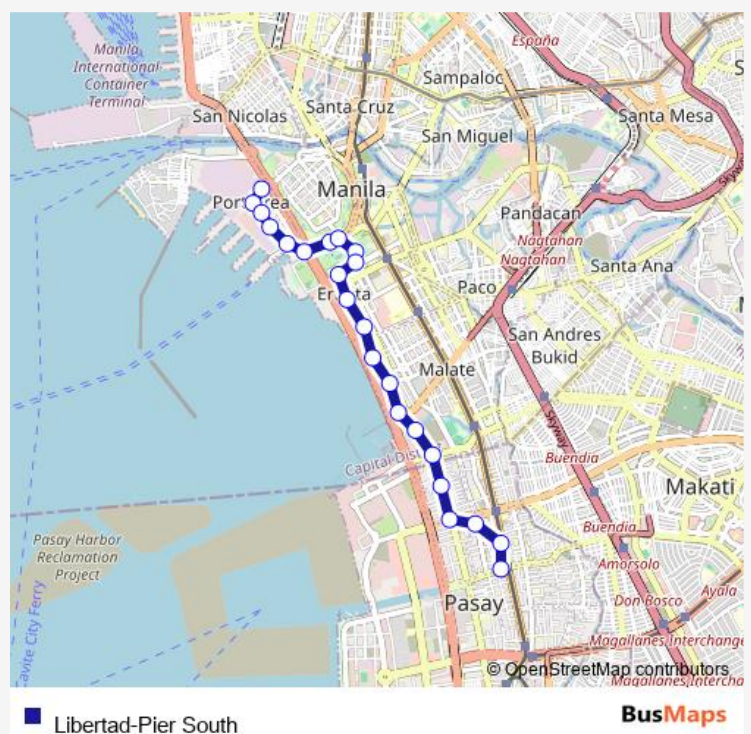

Friday 00:00

Saturday 00:00

Sunday 00:00

Route info

Direction: Railroad Dr / 13th St Intersection, Manila

Stops: 23

Trip Duration: 0 hour 34 min

Sinciego / F.B. Harrison St Intersection, Lungsod ng Pasay, Makati City

Senator Gil Puyat Ave, Lungsod ng Pasay, Manila

Leveriza, Lungsod ng Pasay

Taft Ave / College Rd Intersection, Lungsod ng Pasay

P. Villanueva, Lungsod ng Pasay

Direction

P. Villanueva, Lungsod ng Pasay — Railroad Dr / 13th St Intersection, Manila

22 stops

[Open route schedule](#)

P. Villanueva, Lungsod ng Pasay

Antonio Arnaiz Ave / F.B. Harrison St Intersection

Harrison St, Manila

M.Santos / F.B. Harrison St Intersection, Lungsod ng Pasay

Senator Gil Puyat Ave, Lungsod ng Pasay, Manila

Monday 00:00

Tuesday 00:00

Wednesday 00:00

Thursday 00:00

Friday 00:00

Saturday 00:00

Sunday 00:00

Route info