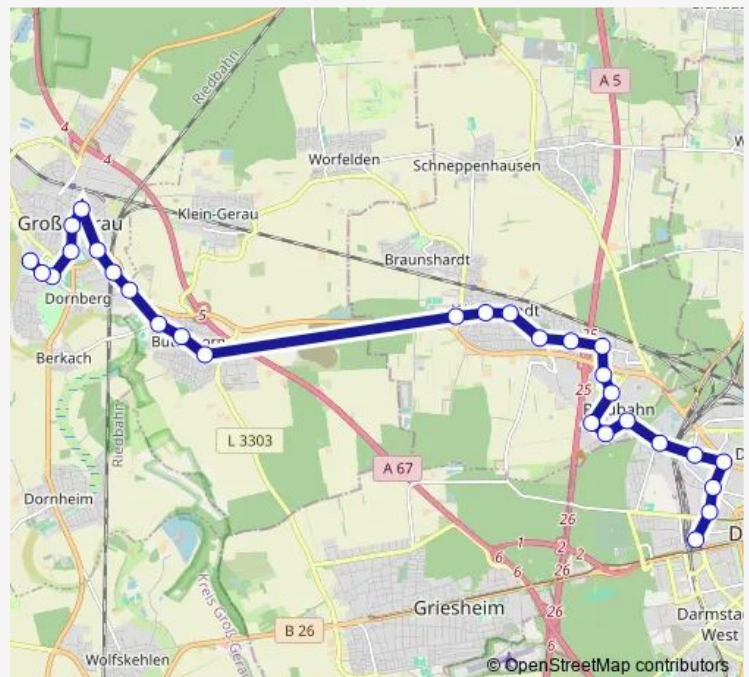

Weiterstadt-Riedbahn Riedstraße

Weiterstadt-Riedbahn Wiesenstraße

Route schedule

Groß-Gerau Kreisklinik — Darmstadt Hauptbahnhof

Monday 19:28-20:32

Tuesday 19:28-20:32

Wednesday 19:28-20:32

Thursday 19:28-20:32

Friday 19:28-20:32

Saturday —

Sunday —

Route info

Direction: Groß-Gerau Kreisklinik

Stops: 27

Trip Duration: 0 hour 54 min

■ WE4

Darmstadt Bunsenstraße

Darmstadt Pfnorstraße

Darmstadt Windmühle

Darmstadt Mainzer Straße

Darmstadt Evonik

Darmstadt Hauptbahnhof

Direction

Groß-Gerau Kreisklinik — Darmstadt Hauptbahnhof

Saturday 07:34-21:34

Sunday —

Route info

Direction: Darmstadt Hauptbahnhof

Stops: 29

Trip Duration: 0 hour 54 min

Groß-Gerau AOK/Post

Groß-Gerau Europaring