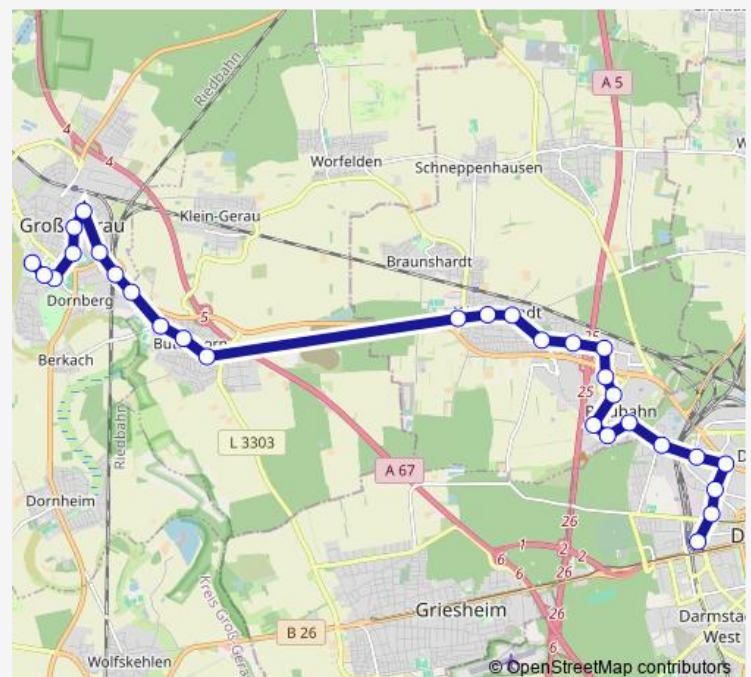

Weiterstadt-Riedbahn Riedstraße

Weiterstadt-Riedbahn Wiesenstraße

Route schedule

Groß-Gerau Kreisklinik — Darmstadt Hauptbahnhof

Monday 19:28-20:32

Tuesday 19:28-20:32

Wednesday 19:28-20:32

Thursday 19:28-20:32

Friday 19:28-20:32

Saturday —

Sunday —

Route info

Direction: Groß-Gerau Kreisklinik

Stops: 27

Trip Duration: 0 hour 54 min

■ We4

Darmstadt Bunsenstraße

Darmstadt Pfnorstraße

Darmstadt Windmühle

Darmstadt Mainzer Straße

Darmstadt Evonik

Darmstadt Hauptbahnhof

Direction

Groß-Gerau Kreisklinik — Darmstadt Hauptbahnhof

Saturday 07:34-21:34

Sunday —

Route info

Direction: Darmstadt Hauptbahnhof

Stops: 29

Trip Duration: 0 hour 54 min

Groß-Gerau AOK/Post

Groß-Gerau Europaring