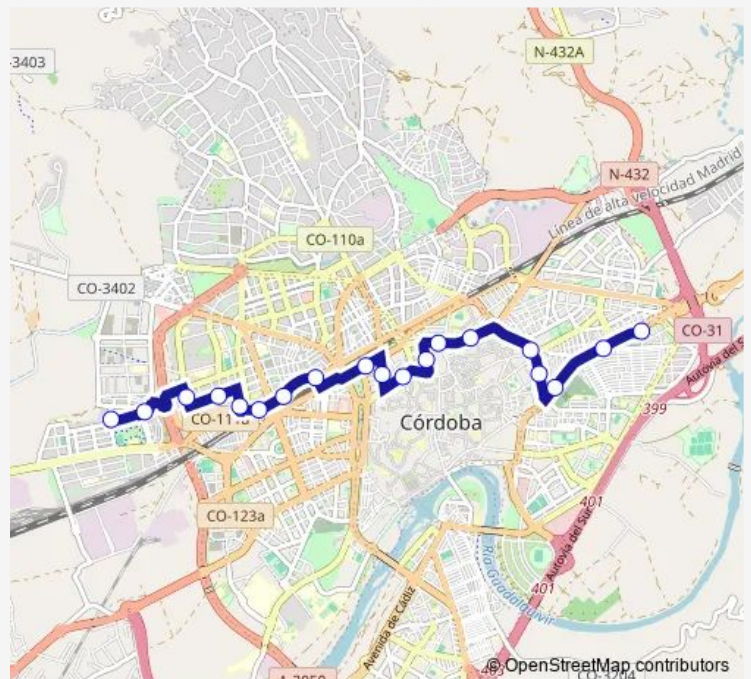

Bus 04 L04: Fidiana - Renfe - Miralbaida

[Go to website](#)

Direction

Fidiana — María La Talegona

23 stops

[Open route schedule](#)

- Fidiana
- Avda. Libia (Tomás Sánchez)
- Avda. de Libia (El Cairo)
- Avda.de Libia (Correos)
- Jesús Rescatado
- Jesús Rescatado (Viñuela)
- Marrubial (Puerta Plasencia)
- Ollerías D.C.
- Ollerías (San Cayetano)
- Colón Norte
- Ronda Tejares (Doce Octubre)
- Ronda de Tejares (Gran Capitán)
- Avda. Cervantes
- Glorieta Tres Culturas
- Renfe - Est.Buses
- Vía Augusta
- Centro Sanitario Castilla del Pino
- Cantábrico
- Isla Fuerteventura
- Isla Gomera
- Paseo de los Verdiales (Miralbaida)

Route schedule

Fidiana — María La Talegona

Monday	06:10-23:00
Tuesday	06:10-23:00
Wednesday	06:10-23:00
Thursday	06:10-23:00
Friday	06:10-23:00
Saturday	06:20-23:00
Sunday	07:15-23:00

Route info

Direction: Fidiana

Stops: 23

Trip Duration: 0 hour 31 min

04 — L04: Fidiana - Renfe - Miralbaida