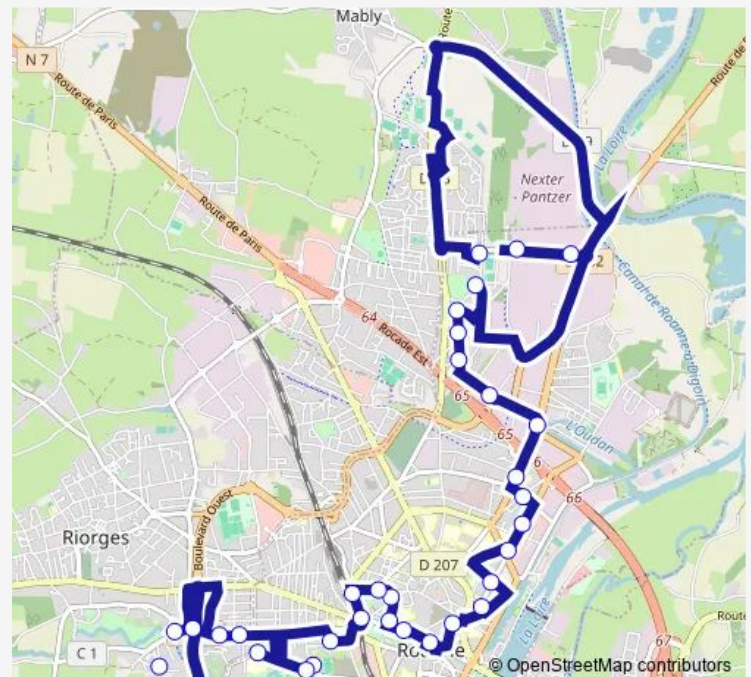

### Direction

Valmy — LE Scarabee

33 stops

[Open route schedule](#)

Valmy

Roanne Arsenal

Ypres

Ecole DE L'Arsenal

### Route schedule

Valmy — LE Scarabee

Monday 07:01-18:47

Tuesday 07:01-18:47

Wednesday 07:01-18:47

Thursday 07:01-18:47

Friday 07:01-18:47

Saturday 07:01-18:47

### Route info

Direction: Valmy

Stops: 33

Trip Duration: 0 hour 33 min

■ 04 — Scarabee <> Valmy

Gare SnCF

Multiplexe

Mermoz

## Route schedule

LE Scarabee — Valmy

Monday 07:16-19:20

---

Tuesday 07:16-19:20

---

Wednesday 07:16-19:20

---