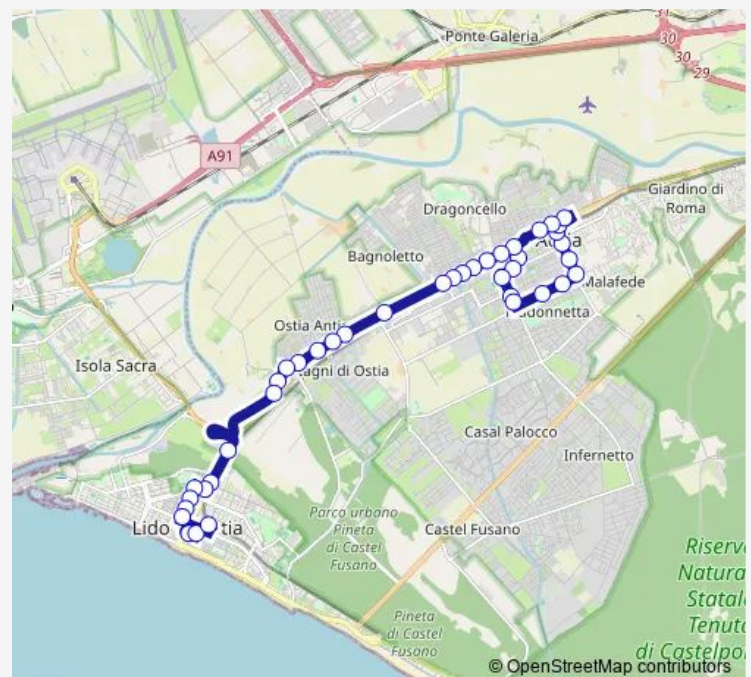

Tuesday 07:33

Wednesday 07:33

Thursday 07:33

Friday 07:33

Saturday —

Sunday —

Route info

Direction: P.Le Stazione DEL Lido (RI)

Stops: 17

Trip Duration: 0 hour 20 min

Direction

Villani R./Cupole — P.Le Stazione DEL Lido (RI)

40 stops

[Open route schedule](#)

Villani R./Cupole

Saponara/Segantini

Route info

Direction: P.Le Stazione DEL Lido (RI)

Stops: 37

Trip Duration: 0 hour 44 min

Acilia/Assemani

Prato Cornelio/Acilia

Prato Cornelio/Soffici

Prato Cornelio/Bonichi