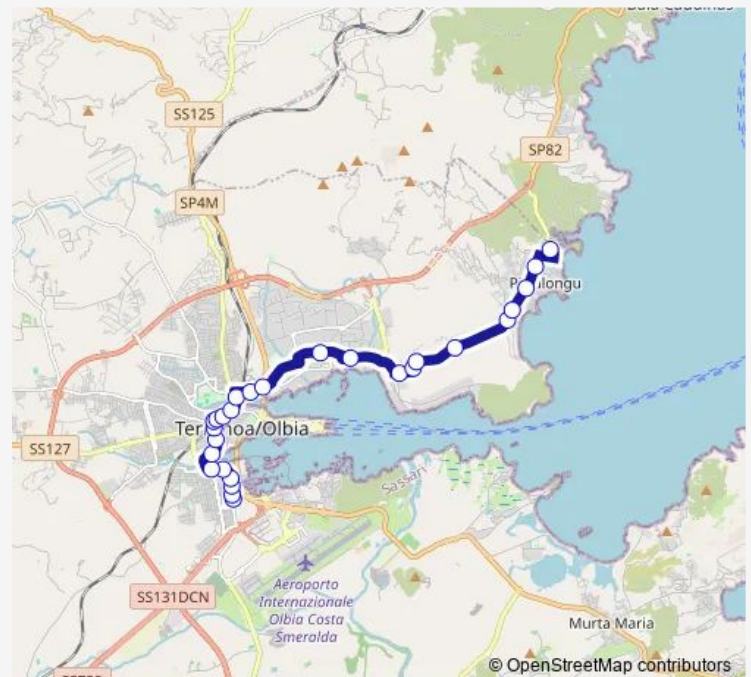

### Route schedule

Bados — Via G. Vico

Monday	—
Tuesday	—
Wednesday	—
Thursday	—
Friday	—
Saturday	—
Sunday	07:25-19:15

### Route info

Direction: Bados

Stops: 31

Trip Duration: 0 hour 28 min

04 — Via G. Vico (Ex Tribunale) - Bados

Necropoli S.Simplicio

Via San Simplicio,11

Mameli 6

Via D'Annunzio fronte Carabinieri

Centro Martini

Via Dei Lidi fr.5

Via Dei Lidi fr.69

V. Indonesia ex pol

## Route info

Direction: Via G. Vico

Stops: 17

Trip Duration: 0 hour 12 min