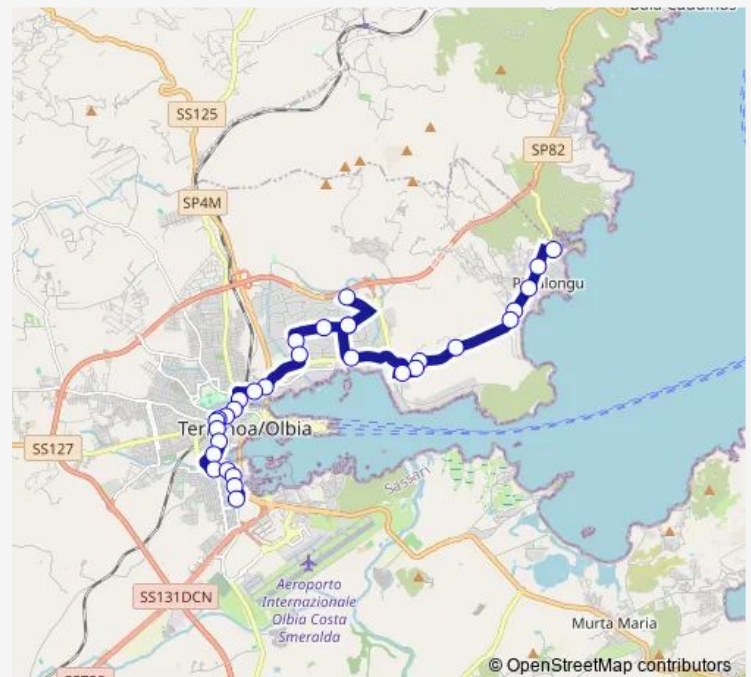

Via Sierra Leone 1

Via Corea 2a fermata

V.Capoverde 1a ferm. Direz Centro

Capoverde dircentro

Via Dei Lidi 67

Via Dei Lidi 5

Centro Martini Parco

D'Annunzio caserma

### Route schedule

Bados — Via G. Vico

Monday	—
Tuesday	—
Wednesday	—
Thursday	—
Friday	—
Saturday	—
Sunday	07:25-19:15

### Route info

Direction: Bados

Stops: 31

Trip Duration: 0 hour 16 min

04 — Via G. Vico (Ex Tribunale) - Bados

Necropoli S.Simplicio

Via San Simplicio,11

Mameli 6

Via D'Annunzio fronte Carabinieri

Centro Martini

Via Dei Lidi fr.5

Via Dei Lidi fr.69

V. Indonesia fr Mc