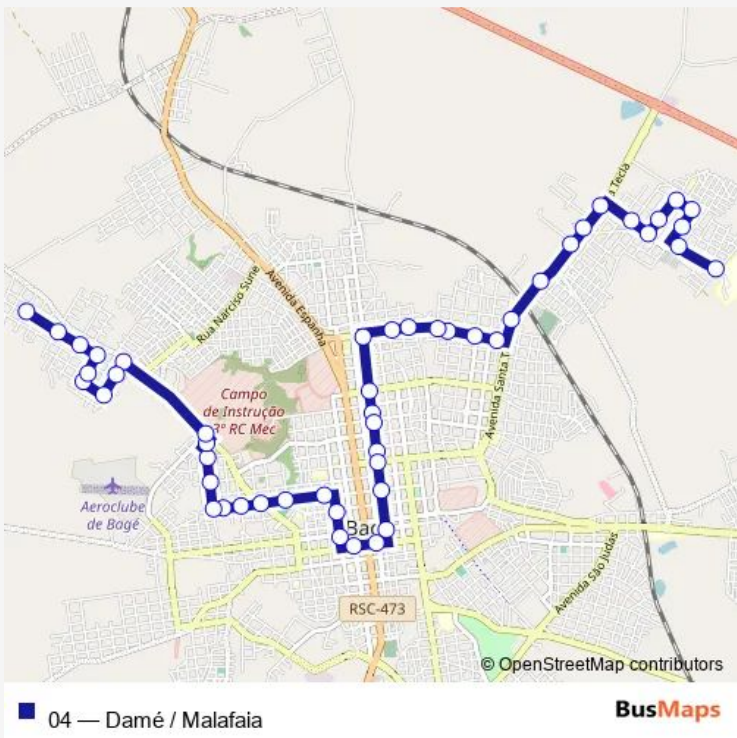

Bus 04 Damé / Malafaia

[Go to website](#)

Direction
 Av. Maria Anunciacao Gomes Godoy — Tv. Noventa e Sete 158-276 - Floresta

49 stops

[Open route schedule](#)

- Av. Maria Anunciacao Gomes Godoy
- R. Osmar Paz Palma 211-425 - Industrial I
- R. Gedeao Rato Silveira 475-577 - Industrial I
- R. Cento e Cinquenta e Quatro (Malafaia) 386-502 - Industrial I
- R. Cento e Cinquenta e Quatro (Malafaia) 262-384 - Industrial I
- R. Luiza Amalia Goncalves 666-730 - Industrial I
- R. Cento e Quarenta e Quatro (Malafaia) 525-747 - Industrial I
- R. Clelia Gomes Araujo 218-326 - Industrial I
- Av. Santa Tecla 3409-3653 - Getulio Vargas
- Av. Santa Tecla 3655-3835 - Getulio Vargas
- Av. Santa Tecla 2632-2778 - Getulio Vargas
- Av. Santa Tecla 2102-2200 - Getulio Vargas
- Av. Santa Tecla 1290 - Getulio Vargas
- Av. Santa Tecla 968 - Getulio Vargas
- Av. Santa Tecla 786 - Getulio Vargas
- R. Sao Joao 89 - Getulio Vargas
- R. Barao de Itaquí 400-424 - Getulio Vargas
- R. Vinte de Setembro 2-222
- R. Venancio Aires 382 - Centro

Route schedule
 Av. Maria Anunciacao Gomes Godoy — Tv. Noventa e Sete 158-276 - Floresta

Monday	06:30-23:20
Tuesday	06:30-23:20
Wednesday	06:30-23:20
Thursday	06:30-23:20
Friday	06:30-23:20
Saturday	06:30-20:00
Sunday	06:30-20:40

Route info

Direction: Av. Maria Anunciacao Gomes Godoy

Stops: 49

Trip Duration: 0 hour 34 min

Av. Mal. Floriano 1880 - Centro

Av. Mal. Floriano 1742-1762 - Centro

Av. Mal. Floriano 1779-1843 - Centro

Av. Mal. Floriano 1440-1492 - Centro

Av. Mal. Floriano 1350-1394 - Centro

Av. Mal. Floriano 1172-1192 - Centro

Av. Mal. Floriano 455-613 - Centro

R. Sen. Salgado Filho 31 - Centro

R. Barao do Triunfo 810 - Centro

R. Gomes Carneiro 881 - Centro