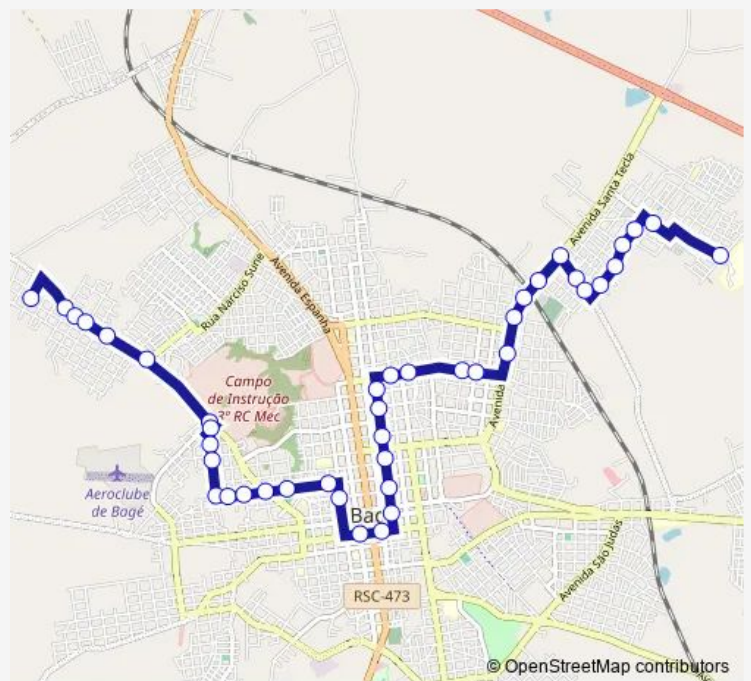

**Bus 04 Damé / Malafaia**

[Go to website](#)

**Direction**  
 Av. Maria Anunciacao Gomes Godoy — Tv. Noventa e Sete 158-276 - Floresta

50 stops

[Open route schedule](#)

- Av. Maria Anunciacao Gomes Godoy
- R. Osmar Paz Palma 211-425 - Industrial I
- R. Gedeao Rato Silveira 475-577 - Industrial I
- R. Cento e Cinquenta e Quatro (Malafaia) 386-502 - Industrial I
- R. Cento e Cinquenta e Quatro (Malafaia) 262-384 - Industrial I
- R. Luiza Amalia Goncalves 666-730 - Industrial I
- R. Cento e Quarenta e Quatro (Malafaia) 525-747 - Industrial I
- R. Dezesete de Julho 1499-1719
- Av. Santa Tecla 3409-3653 - Getulio Vargas
- Av. Santa Tecla 3655-3835 - Getulio Vargas
- Av. Santa Tecla 2632-2778 - Getulio Vargas
- Av. Santa Tecla 2102-2200 - Getulio Vargas
- Av. Santa Tecla 1290 - Getulio Vargas
- R. Paulo Lopes 31-51 - Getulio Vargas
- R. Paulo Lopes 203-259 - Getulio Vargas
- R. Paulo Lopes 401 - Getulio Vargas
- R. Setenta e Dois 815-899 - Getulio Vargas
- R. F Oliveira Azambuja 426 - Getulio Vargas
- R. F Oliveira Azambuja 300-392 - Getulio Vargas

**Route schedule**

Av. Maria Anunciacao Gomes Godoy — Tv. Noventa e Sete 158-276 - Floresta

Monday	07:00-22:40
Tuesday	07:00-22:40
Wednesday	07:00-22:40
Thursday	07:00-22:40
Friday	07:00-22:40
Saturday	07:00-23:10
Sunday	09:20-23:30

**Route info**

Direction: Av. Maria Anunciacao Gomes Godoy

Stops: 50

Trip Duration: 0 hour 35 min

04 — Damé / Malafaia

Av. Mal. Floriano 2370 - Centro

Av. Mal. Floriano 1880 - Centro

Av. Mal. Floriano 1742-1762 - Centro

Av. Mal. Floriano 1779-1843 - Centro

Av. Mal. Floriano 1440-1492 - Centro

Av. Mal. Floriano 1350-1394 - Centro

Av. Mal. Floriano 1172-1192 - Centro

Av. Mal. Floriano 455-613 - Centro

R. Sen. Salgado Filho 31 - Centro