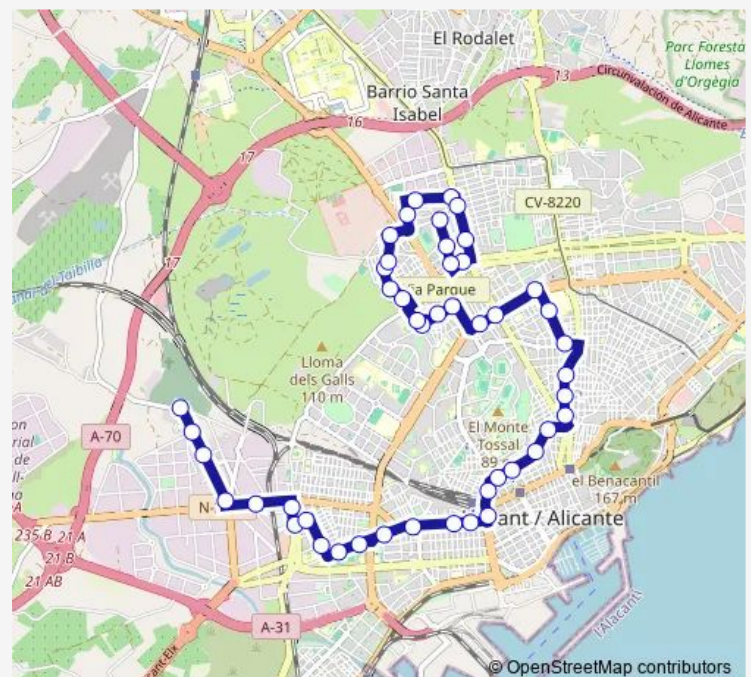

VÍA Parque-Tubería

Teulada-Confrides

Teulada-Linares

Gran VÍA-Teulada

Gran VÍA-Novelda

A. Guixot

Hospital-Pintor Baeza

Plaza América

Thursday 07:34-17:22

Friday 07:34-17:22

Saturday 07:46-13:24

Sunday 07:46-13:14

Route info

Direction: Tómbola-V. DEL Puig

Stops: 41

Trip Duration: 0 hour 48 min

04 — Cementerio - Tómbola

BusMaps

Plaza Tordera

Pérez Galdós-Marvá

Pérez Galdós-Tucumán

Estación-Correos

Estación-Aguilera

Mercado DE Benalúa

Hernández Mata-Lliber

RÍO Muni

Ocaña-Júcar

LA Luna-Tanatorio

Turia

M. DE Real

LA Luna-Tanatorio

04 Bus time schedules and route maps are available in an offline PDF at busmaps.com. Use the busmaps.com website to see live bus times, train schedule or subway schedule, and step-by-step directions for all public transit in Alicante