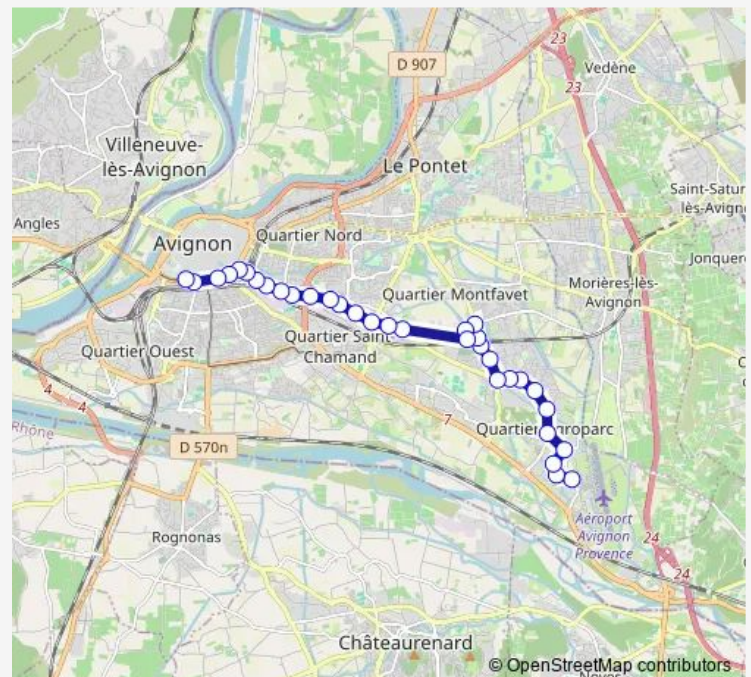

—

Sunday

08:36-14:09

Route info

Direction: Avignon Poste

Stops: 34

Trip Duration: 0 hour 34 min

■ 04 — P+R Agroparc - Avignon Poste

BusMaps

Récollets

Souspirous

Montfavet

Gare de Montfavet

Primevères

Croix de Joannis

La Halte