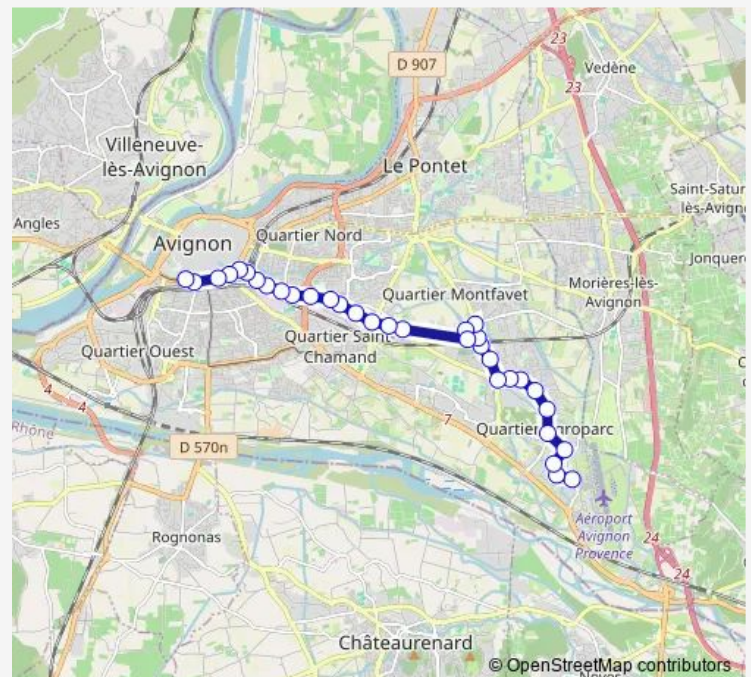

—

Sunday

07:57-13:26

Route info

Direction: Salle de Montfavet

Stops: 33

Trip Duration: 0 hour 31 min

■ 04 — P+R Agroparc - Avignon Poste

Palais de Justice

Limbert

Magnanen

Gare Centre

Avignon Poste

Direction

Avignon Poste — P+R Agroparc

33 stops