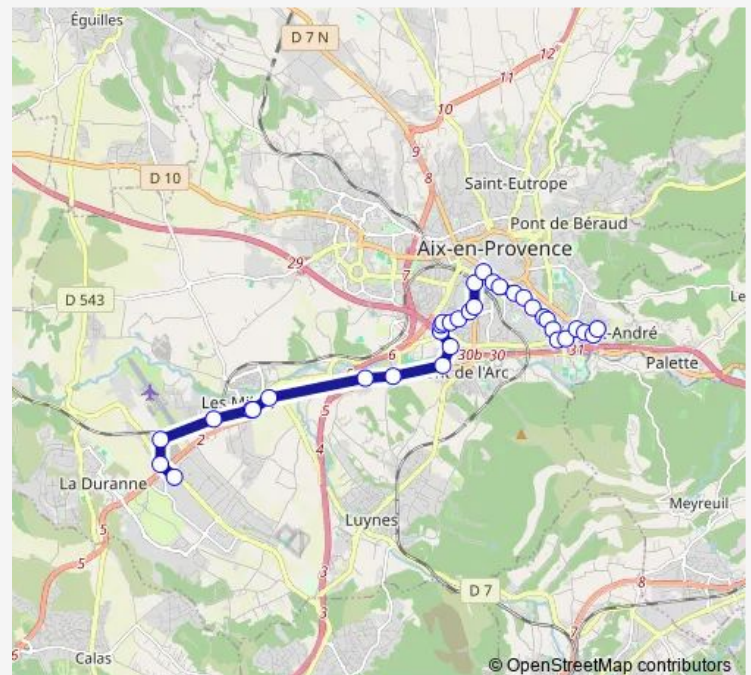

### Route schedule

Pôle d'Activités — Val Saint André

Monday 05:53-21:00

Tuesday 05:53-21:00

Wednesday 05:53-21:00

Thursday 05:53-21:00

Friday 05:53-21:00

Saturday 05:53-21:00

### Route info

Direction: Pôle d'Activités

Stops: 34

Trip Duration: 0 hour 42 min

04 — VAL Saint-André<>Pôle D'Activités

Reine Jeanne

Robert

Oraison

## Route info

Direction: Val Saint André

Stops: 36

Trip Duration: 0 hour 39 min

L'Armelière

Parade

Champ De Foire

C. Cial des Milles