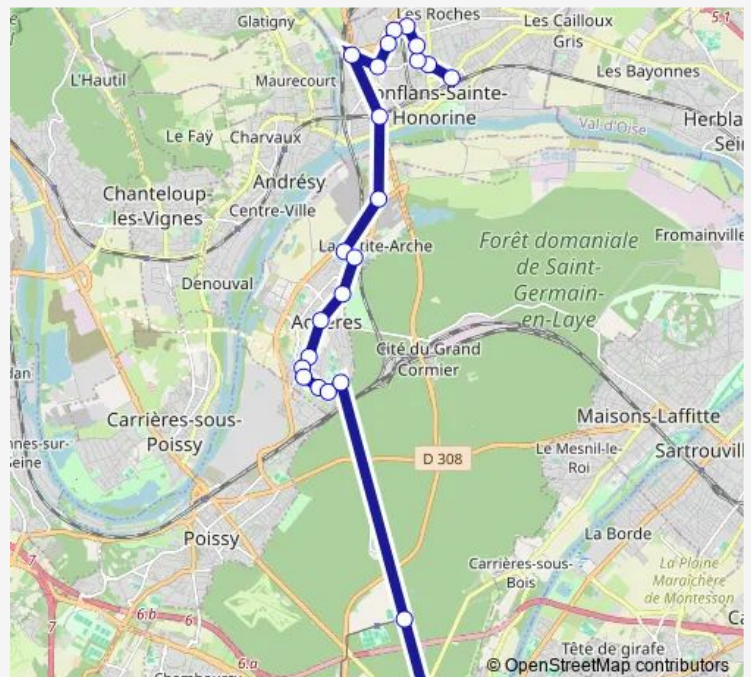

### Route schedule

Gare DE Saint Germain EN Laye — Gare Place Romagne

Monday 05:50-22:30

Tuesday 05:50-22:30

Wednesday 05:50-22:30

Thursday 05:50-22:30

Friday 05:50-22:30

Saturday 07:04-22:10

### Route info

Direction: Gare DE Saint Germain EN Laye

Stops: 23

Trip Duration: 0 hour 48 min

Verdun

Gare Place Romagne