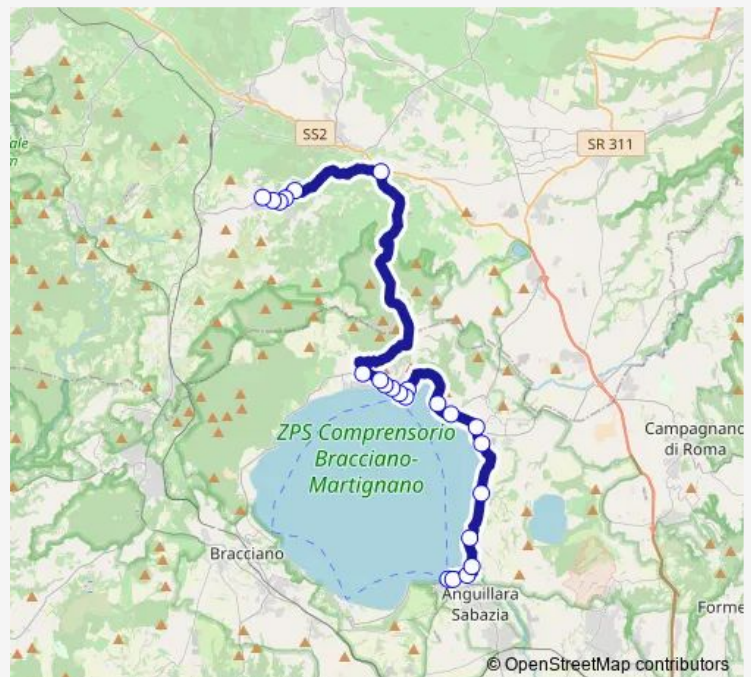

Bus Anguillara Sabazia - Bassano Romano # Mz993a

[Go to website](#)

Direction

Anguillara | Piazza del Molo # f11174 — Bassano R. | Via S. Vincenzo Via 24 Maggio # f2608

23 stops

[Open route schedule](#)

- Anguillara | Piazza del Molo # f11174
- Anguillara | Via Moris # f11175
- Anguillara | Via Trevignanese Via Borricella # f11237
- Anguillara | Via Trevignanese Via Acquedotto # f11238
- Anguillara | Via Trevignanese Via Sasso # f11239
- Anguillara | Polline # f11240
- Trevignano | Via Trevignanese (Concarella) # f11241
- Trevignano | Via Settevene Palo (La Vaccheria) # f11242
- Trevignano | Via Settevene Palo (Grotta Pianoro) # f11243
- Trevignano | Via Settevene Est (Poggio Ginestre) # f11244
- Trevignano | Viale Garibaldi Via Rocca # f11245
- Trevignano | Viale Garibaldi Via Umberto I # f11246
- Trevignano | Piazza V. Emanuele III # f11247
- Trevignano | Via Mosca Via S. Filippo # f11249
- Trevignano | Via Mosca Via Asinelli # f11250
- Trevignano | Via Mosca Via Vigna Rosa # f11251
- Trevignano | Via Settevene Ovest Via Sutri # f11252
- Sutri | Via Bassanese Via Cassia # f2599
- Bassano R. | Zona Industriale # f2600
- Bassano R. | Via Da Vinci Via Cappuccini # f2601
- Bassano R. | Via Da Vinci Via Buonarroti # f2602

Route schedule

Anguillara | Piazza del Molo # f11174 — Bassano R. | Via S. Vincenzo Via 24 Maggio # f2608

Monday	07:05
Tuesday	07:05
Wednesday	07:05
Thursday	07:05
Friday	07:05
Saturday	—
Sunday	—

Route info

Direction: Anguillara | Piazza del Molo # f11174

Stops: 23

Trip Duration: 0 hour 45 min

Anguillara Sabazia - Bassano Romano # Mz993a

Bassano R. | Via S. Vincenzo Via Mazzini # f2607

Bassano R. | Via S. Vincenzo Via 24 Maggio # f2608