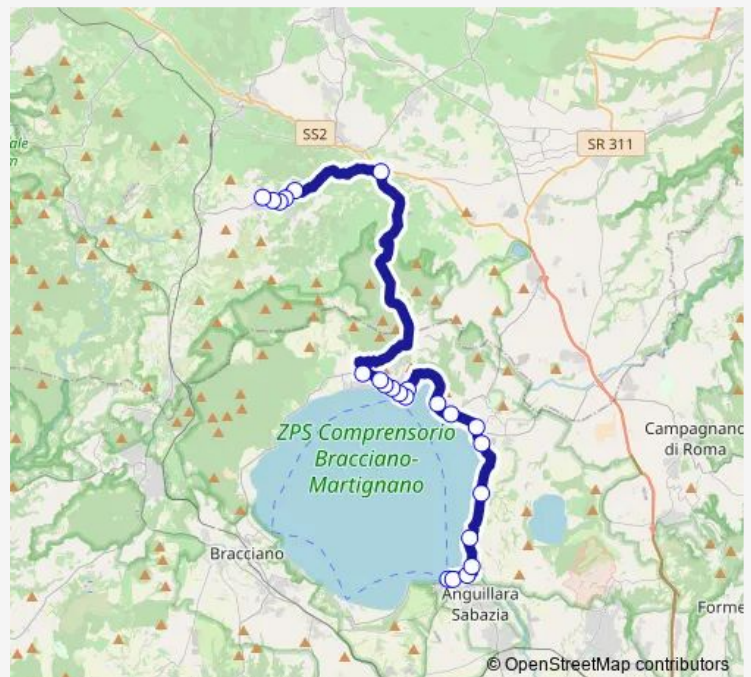

Bus Anguillara Sabazia - Bassano Romano # Mz993a

[Go to website](#)

Direction

Anguillara | Piazza del Molo # f11174 — Bassano R. | Via S. Vincenzo Via 24 Maggio # f2608

23 stops

[Open route schedule](#)

- Anguillara | Piazza del Molo # f11174
- Anguillara | Via Moris # f11175
- Anguillara | Via Trevignanese Via Borricella # f11237
- Anguillara | Via Trevignanese Via Acquedotto # f11238
- Anguillara | Via Trevignanese Via Sasso # f11239
- Anguillara | Polline # f11240
- Trevignano | Via Trevignanese (Concarella) # f11241
- Trevignano | Via Settevene Palo (La Vaccheria) # f11242
- Trevignano | Via Settevene Palo (Grotta Pianoro) # f11243
- Trevignano | Via Settevene Est (Poggio Ginestre) # f11244
- Trevignano | Viale Garibaldi Via Rocca # f11245
- Trevignano | Viale Garibaldi Via Umberto I # f11246
- Trevignano | Piazza V. Emanuele III # f11247
- Trevignano | Via Mosca Via S. Filippo # f11249
- Trevignano | Via Mosca Via Asinelli # f11250
- Trevignano | Via Mosca Via Vigna Rosa # f11251
- Trevignano | Via Settevene Ovest Via Sutri # f11252
- Sutri | Via Bassanese Via Cassia # f2599
- Bassano R. | Zona Industriale # f2600
- Bassano R. | Via Da Vinci Via Cappuccini # f2601
- Bassano R. | Via Da Vinci Via Buonarroti # f2602

Route schedule

Anguillara | Piazza del Molo # f11174 — Bassano R. | Via S. Vincenzo Via 24 Maggio # f2608

Monday	07:05
Tuesday	07:05
Wednesday	07:05
Thursday	07:05
Friday	07:05
Saturday	—
Sunday	—

Route info

Direction: Anguillara | Piazza del Molo # f11174

Stops: 23

Trip Duration: 0 hour 45 min

Anguillara Sabazia - Bassano Romano # Mz993a

Bassano R. | Via S. Vincenzo Via Mazzini # f2607

Bassano R. | Via S. Vincenzo Via 24 Maggio # f2608