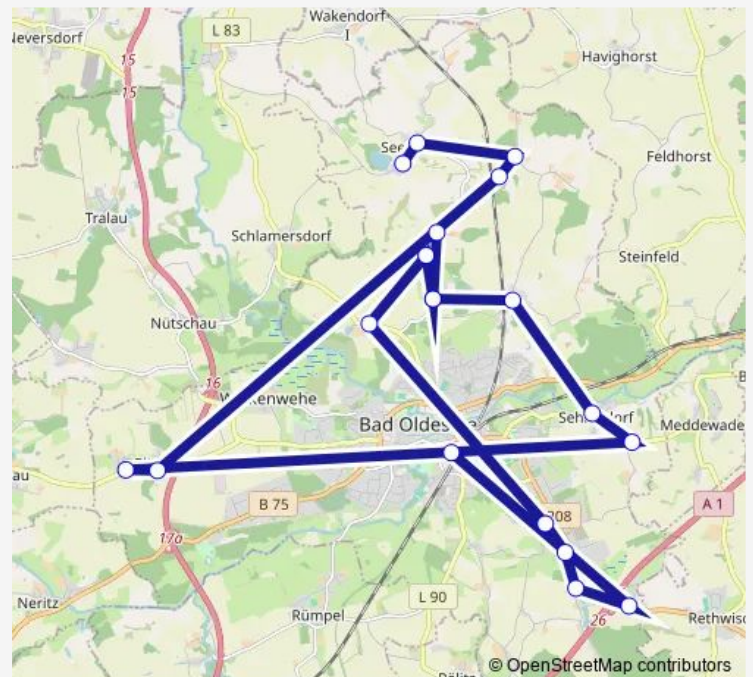

Rümpel, Eichengrund

Rümpel, Hedwig-Riedel-Weg

Rümpel, Lindenstraße

Route schedule

Bad Oldesloe, Famila — Neverstaven, Mast 1=2u

Monday 19:30

Tuesday 19:30

Wednesday 19:30

Thursday 19:30

Friday 19:30

Saturday —

Sunday —

Route info

Direction: Bad Oldesloe, Famila

Stops: 110

Trip Duration: 0 hour 38 min

8129-AST

Rümpel, Roter Hahn

Rümpel, Wiesenstraße

Schlamersdorf (OD), Dorfstraße

Schlamersdorf (OD), Nütschauer Weg

Poggensee (Bad Oldesloe), Bahnübergang

Poggensee (Bad Oldesloe), Buskehre, Mast 1=2o

Poggensee (Bad Oldesloe), Gärtnerei