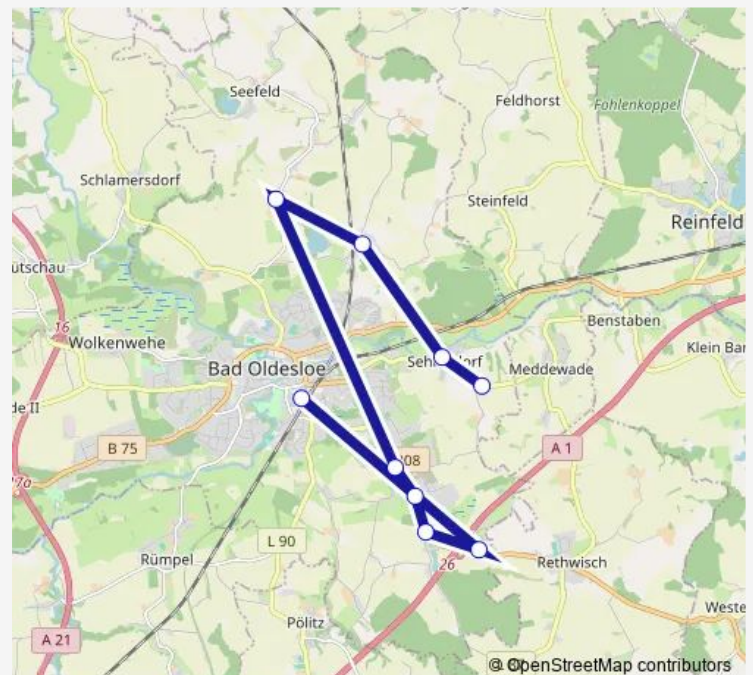

Rethwischdorf, Königstraße

Rethwischmühle, Am Mühlenberg, Mast 1l

Rethwischmühle, Steinkamp

Poggensee (Bad Oldesloe), Buskehre, Mast 1=2o

Route schedule

Bad Oldesloe, Famila — Neverstaven, Mast 1=2u

Monday 08:30-17:30

Tuesday 08:30-17:30

Wednesday 08:30-17:30

Thursday 08:30-17:30

Friday 08:30-17:30

Saturday 08:30-17:30

Sunday —

Route info

Direction: Bad Oldesloe, Famila

Stops: 29

Trip Duration: 0 hour 20 min

8129 AST

BusMaps

Poggensee (Bad Oldesloe), Gärtnerei

Neufresenburg, Redderschmiede, Mast 1

Barkhorst, Rohlfshagener Weg

Schwienköben

Schulenburg

Schulenburgfeld

Tralau, Schulstraße 50, Mast 1o

Neverstaven, Mast 1=2u

Direction

Bad Oldesloe, Famila — Neverstaven, Mast 1=2u

46 stops

[Open route schedule](#)