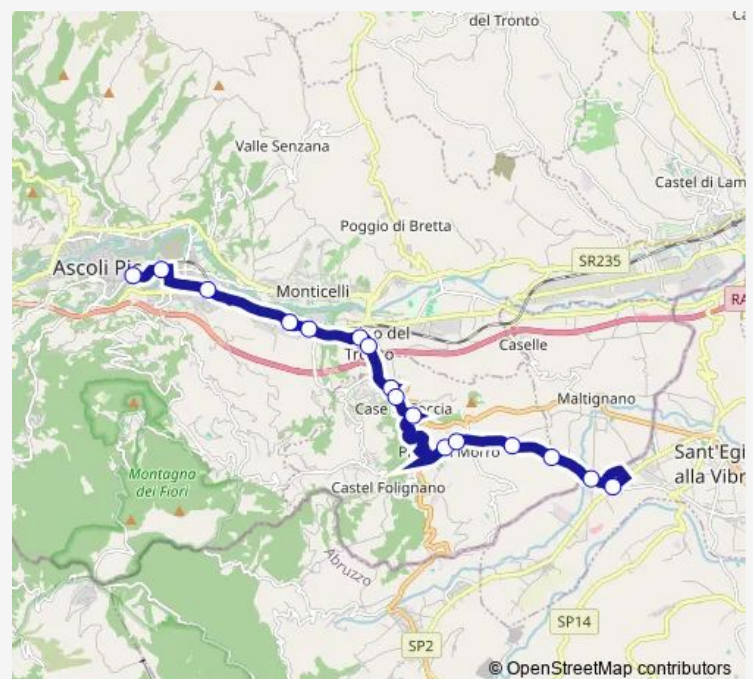

Ascoli Piceno - Ponte DI Porta Maggiore

Ascoli Piceno - BAR Volponi

EX Ceat - Piceno Aprutina

LU Battente

Marino - Bivio Stazione

Pensione Pavoni - Marino

Inizio Abitato Case DI Coccia

Case DI Coccia

Incrocio VIA Iglesias

Piane DI Morro - Chiesa

Bivio SAN Vito

Case DE Luca

Piane DI Morro - Case Sciamanna

Confine Provincia

Villa Mattoni

Route schedule

Ascoli Piceno - V.Le DE Gasperi (Jolly) — Villa Mattoni

Monday	11:00-13:10
Tuesday	11:00-13:10
Wednesday	11:00-13:10
Thursday	11:00-13:10
Friday	11:00-13:10
Saturday	11:00-13:10
Sunday	—

Route info

Direction: Ascoli Piceno - V.Le DE Gasperi (Jolly)

Stops: 16

Trip Duration: 0 hour 20 min

■ Viale DE Gasperii-Marino-Case DI Coccia-Piane DI Morro-Villa Mattoni

BusMaps

Bus time schedules and route maps are available in an offline PDF at busmaps.com. Use the busmaps.com website to see live bus times, train schedule or subway schedule, and step-by-step directions for all public transit in Ascoli Piceno