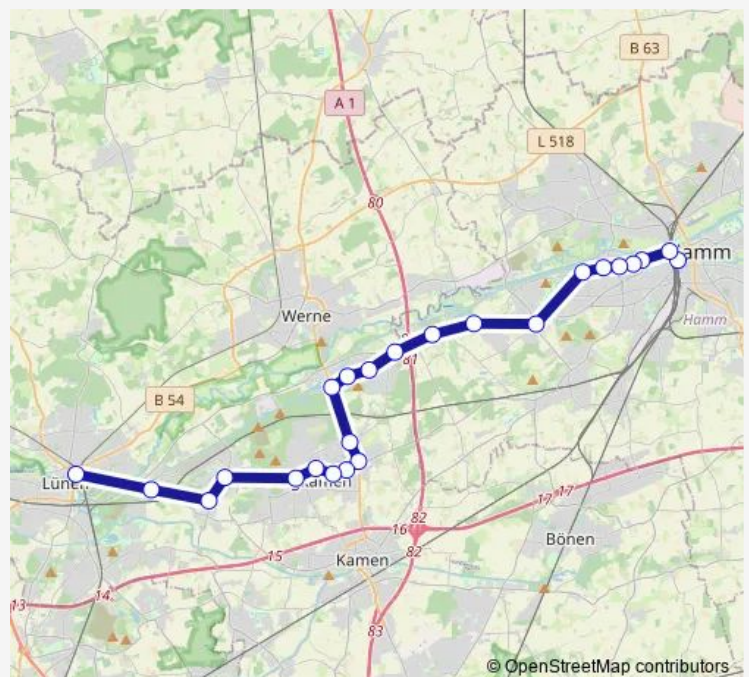

Beckinghausen, Kreuzstr. B

Oberaden, Museumsplatz

Oberaden, Am Römerberg

Bergkamen, Busbahnhof Bstg C

Bergkamen, Ebertstr.(Nordberg)

Bergkamen, Altenwohndorf

Bergkamen, Auf der Alm

Bergkamen, Werner Straße B

Hamm, Westhafen

Hamm, Hafenstraße

Hamm, Radbodstraße

Route schedule

Lünen, ZOB - Hbf Bstg B — Hamm (Westf), Hauptbahnhof Bstg 7

Monday 05:45-19:18

Tuesday 07:45-18:45

Wednesday —

Thursday —

Friday 05:45-19:18

Saturday 07:45-18:45

Sunday 11:57-19:57

Route info

Direction: Lünen, ZOB - Hbf Bstg B

Stops: 25

Trip Duration: 1 hour 10 min

Hamm, Günter-Jäckering-Straße

Hamm, Hafenverwaltung

Hamm, Münsterische Schifffahrts-Ag

Hamm (Westf), Hauptbahnhof Bstg 7

Direction

Hamm (Westf), Hauptbahnhof Bstg 7 — Lünen, ZOB - Hbf Bstg B

24 stops

[Open route schedule](#)