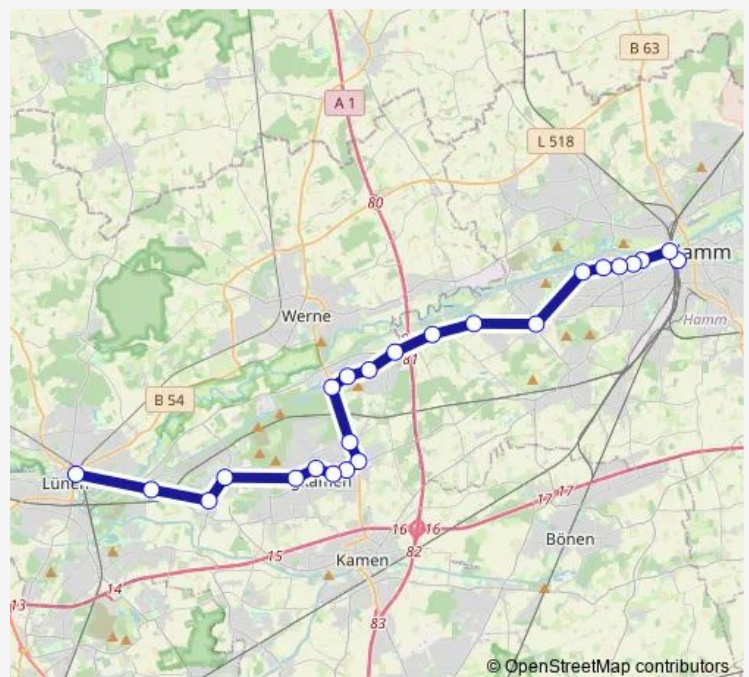

Beckinghausen, Kreuzstr. B

Oberaden, Museumsplatz

Oberaden, Am Römerberg

Bergkamen, Busbahnhof Bstg C

Bergkamen, Ebertstr.(Nordberg)

Bergkamen, Altenwohndorf

Bergkamen, Auf der Alm

Bergkamen, Werner Straße B

Hamm, Westhafen

Hamm, Hafenstraße

Hamm, Radbodstraße

Route schedule

Lünen, ZOB - Hbf Bstg B — Hamm (Westf), Hauptbahnhof Bstg 7

Monday 05:45-19:57

Tuesday 05:45-19:18

Wednesday 05:45-19:18

Thursday 05:45-19:18

Friday 05:45-19:57

Saturday 07:45-18:45

Sunday 11:57-19:57

Route info

Direction: Lünen, ZOB - Hbf Bstg B

Stops: 25

Trip Duration: 1 hour 10 min

■ S20

BusMaps

Hamm, Günter-Jäckering-Straße

Hamm, Hafenverwaltung

Hamm, Münsterische Schifffahrts-Ag

Hamm (Westf), Hauptbahnhof Bstg 7

Direction

Hamm (Westf), Hauptbahnhof Bstg 7 — Lünen, ZOB - Hbf Bstg B