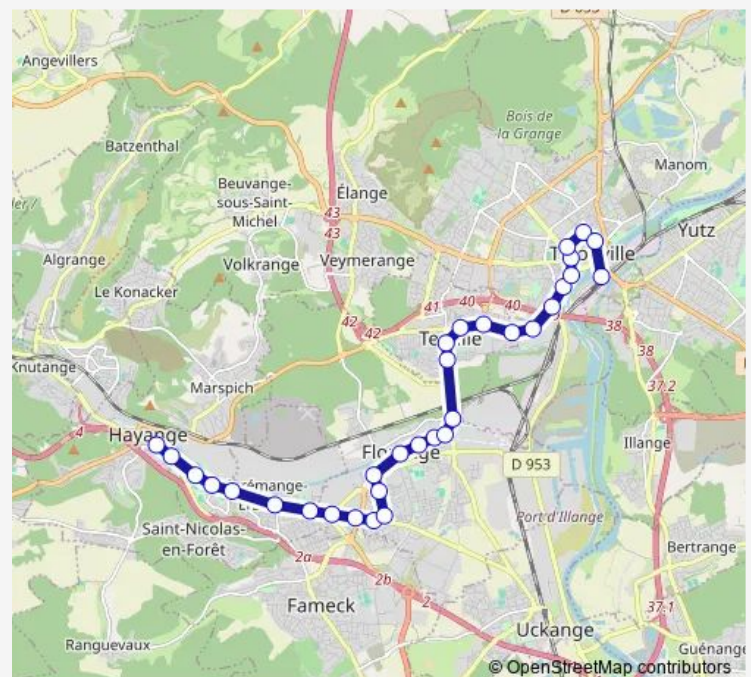

Thursday 05:42-20:26

Friday 05:42-20:26

Saturday 06:25-20:11

Sunday —

Route info

Direction: Esplanade (Fresque)

Stops: 32

Trip Duration: 0 hour 38 min

S20 — Hayange Esplanade <-> Thionville Gare SnCF

RUE Basse - Terville

Cité Jeanne D'Arc

Château D'EAU - Thionville

Beauregard

Merlin

Sous Préfecture

Banque DE France

Hélène Boucher

Synagogue

Luxembourg

Gare Quai B

Direction

Gare Quai A — Esplanade (Fresque)

33 stops

[Open route schedule](#)

Saturday 06:30-20:44

Sunday —

Route info

Direction: Gare Quai A

Stops: 33

Trip Duration: 0 hour 43 min

Verdun - Florange

Ponts