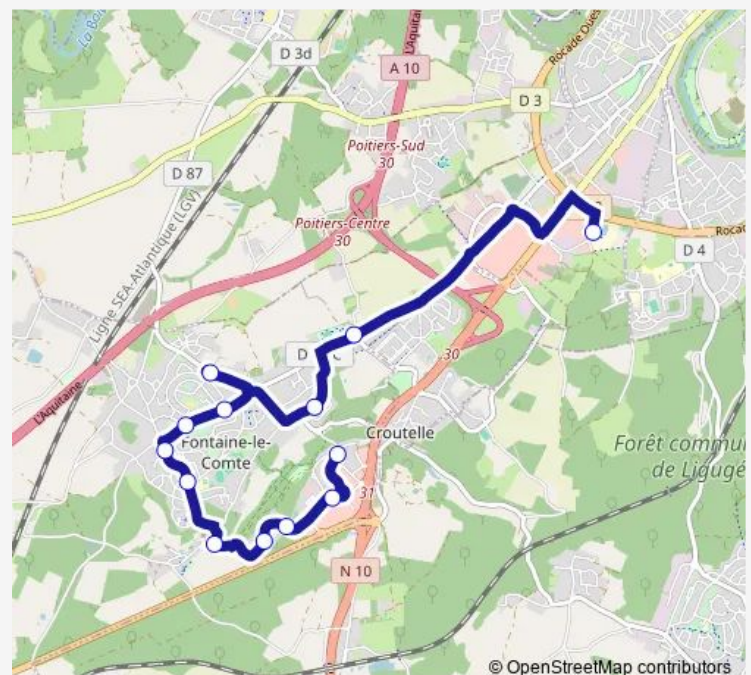

### Direction

Lycée du Bois d'Amour — L'Audemont

13 stops

[Open route schedule](#)

Lycée du Bois d'Amour

Rte de Poitiers - Rouerie

Fontaine-Les Vignes

Rue des Chaumes

### Route schedule

Lycée du Bois d'Amour — L'Audemont

Monday 18:10

Tuesday 18:10

Wednesday 12:10

Thursday 18:10

Friday 18:10

Saturday —

### Route info

Direction: Lycée du Bois d'Amour

Stops: 13

Trip Duration: 0 hour 22 min

## Direction

L'Audemont — Lycée du Bois d'Amour

13 stops

[Open route schedule](#)

L'Audemont

Fontaine Aquitaine

Vercors

Les Feuillants