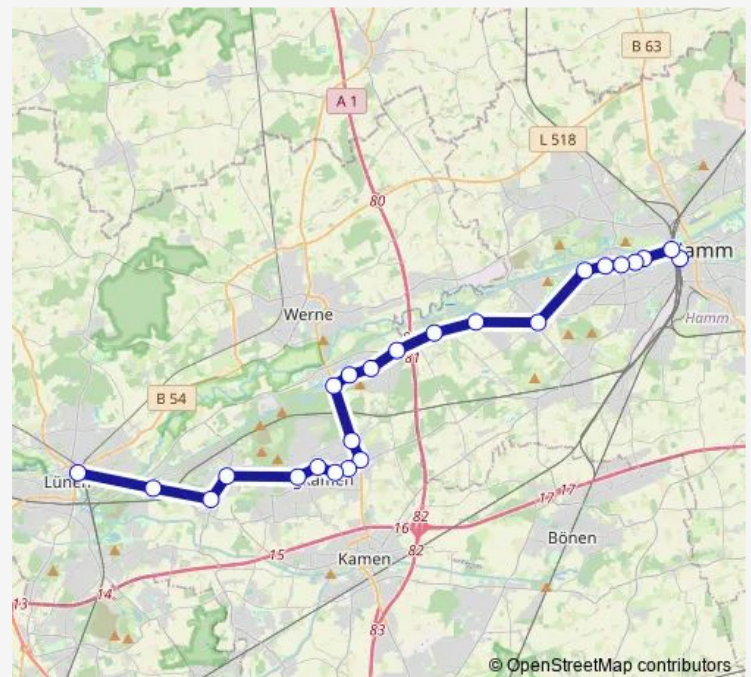

Everswinkel, Rad+Bus Mitte

Everswinkel, Friedhof

Everswinkel, Westerstr.

Route schedule

Warendorf, Bahnhof — Münster Hauptbahnhof

Monday 08:04-21:04

Tuesday 08:04-21:04

Wednesday 08:04-21:04

Thursday 08:04-21:04

Friday 08:04-21:04

Saturday 06:06-19:06

Sunday 08:33-18:33

Route info

Direction: Warendorf, Bahnhof

Stops: 30

Trip Duration: 0 hour 45 min

■ S20

BusMaps

Alverskirchen, P&R-Platz

Alverskirchen, Rad+Bus Püning

Münster Telgter Straße / L793

Münster St.-Margareta-Kirche

Münster Liboristraße

Münster Hansa-Berufskolleg

Münster Sternstraße

Münster Servatiplatz

Münster Hauptbahnhof

Direction

Neheim, Busbahnhof — Sundern, Rathaus

31 stops

[Open route schedule](#)

Neheim, Busbahnhof