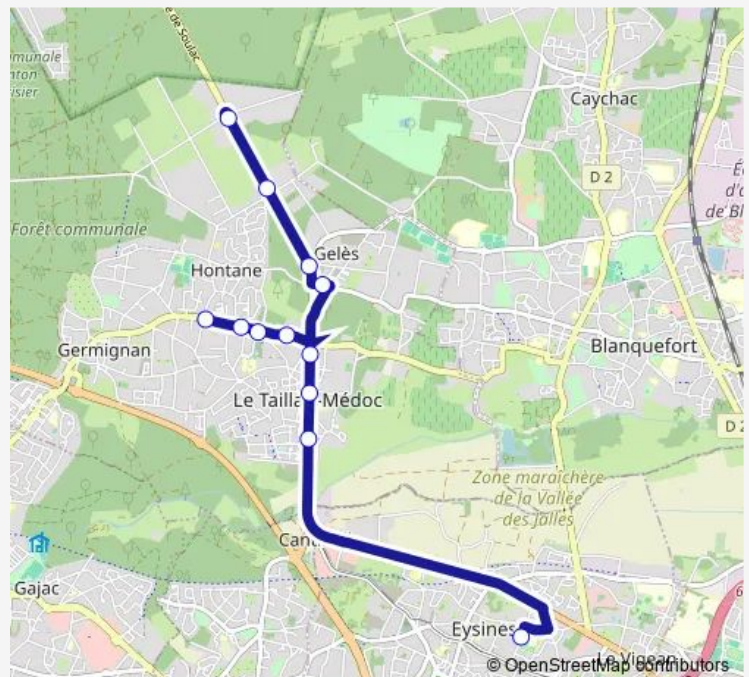

Direction

Collège A. Camus — Foin

12 stops

[Open route schedule](#)

Collège A. Camus

Pexotto

Mairie du Taillan Médoc

La Pargaud

Agrières

Bois des Ormes

Taillan Cimetière

Avenue de la Boétie

Gelès

Les Amoureux

Domaine de Hontane

Foin

Sunday —

Route info

Direction: Collège A. Camus

Stops: 12

Trip Duration: 0 hour 40 min

Direction

Foin — Collège A. Camus

15 stops