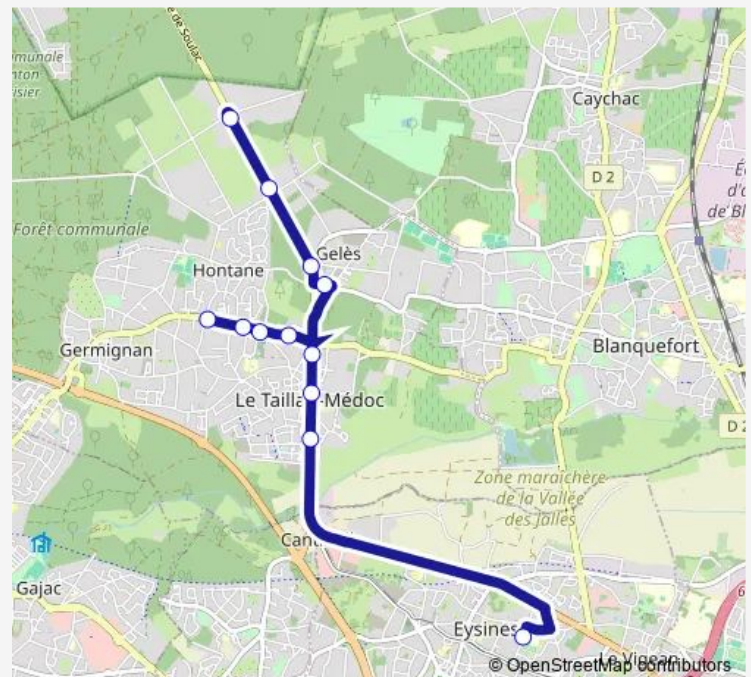

Direction

Collège A. Camus — Foin

12 stops

[Open route schedule](#)

Collège A. Camus

Pexotto

Mairie du Taillan Médoc

La Pargaud

Agrières

Bois des Ormes

Taillan Cimetière

Avenue de la Boétie

Gelès

Les Amoureux

Domaine de Hontane

Foin

Sunday —

Route info

Direction: Collège A. Camus

Stops: 12

Trip Duration: 0 hour 40 min

Direction

Foin — Collège A. Camus

15 stops