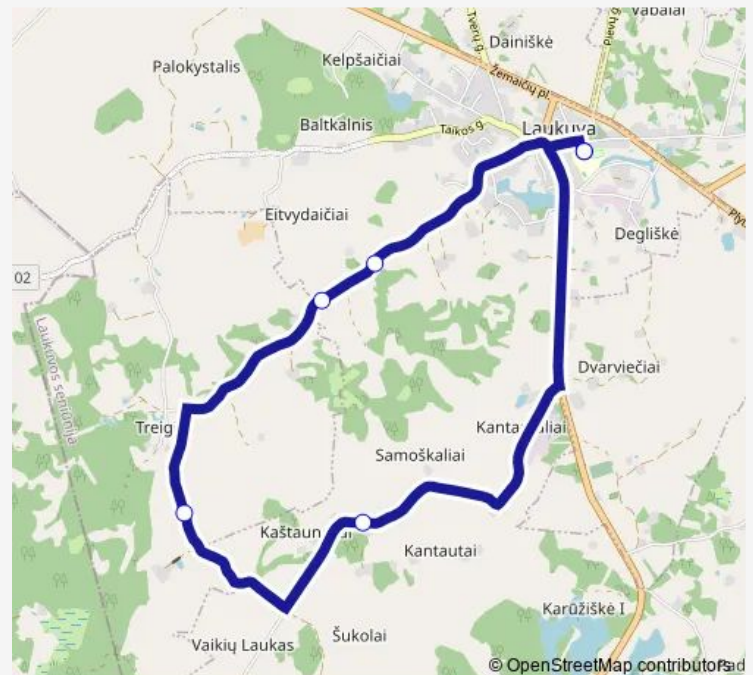

### Route schedule

Laukuva — Kaštaunaliai

Monday	—
Tuesday	—
Wednesday	—
Thursday	—
Friday	14:40
Saturday	—
Sunday	—

### Route info

Direction: Laukuva

Stops: 3

Trip Duration: 0 hour 15 min

S20 — Laukuva - Kaštaunaliai

**Direction**

Laukuva — Laukuva

6 stops