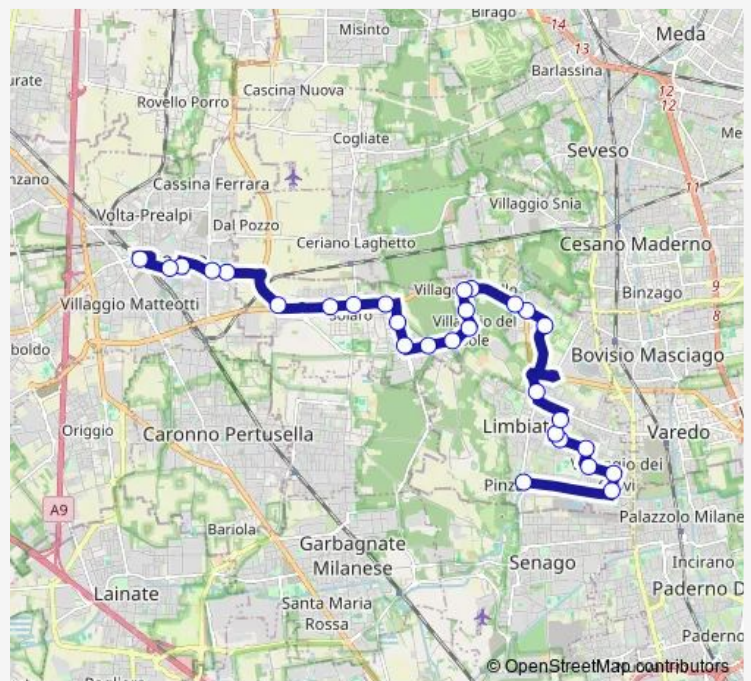

Limbiate - VIA M.Te Grappa FR. P.Zza Martiri Foibe (Ist. - Carabinieri)

Limbiate - VIA M.Te Grappa 40 (Ist. - EX Ospedale)

Limbiate - VIA Monte Grappa FR. 3

Limbiate - VIA Tonale 54

Solaro - Fraz. Vill. Brollo - VIA Roma Ang. VIA Industrie

### Route schedule

Limbiate - VIA Marconi FR. 3 — Saronno - VIA Cantore (Staz. FNM - Ist. Orsoline/Prealpi)

Monday 06:45-21:10

Tuesday 06:45-21:10

Wednesday 06:45-21:10

Thursday 06:45-21:10

Friday 06:45-21:10

Saturday 06:50-21:10

Sunday —

### Route info

Direction: Limbiate - VIA Marconi FR. 3

Stops: 30

Trip Duration: 0 hour 35 min

Z111 — Saronno FN - Solaro - Limbiate - Varedo FN - Bovisio - Desio

Solaro - Corso Europa 61 (Electrolux)

Solaro - Corso Europa 25