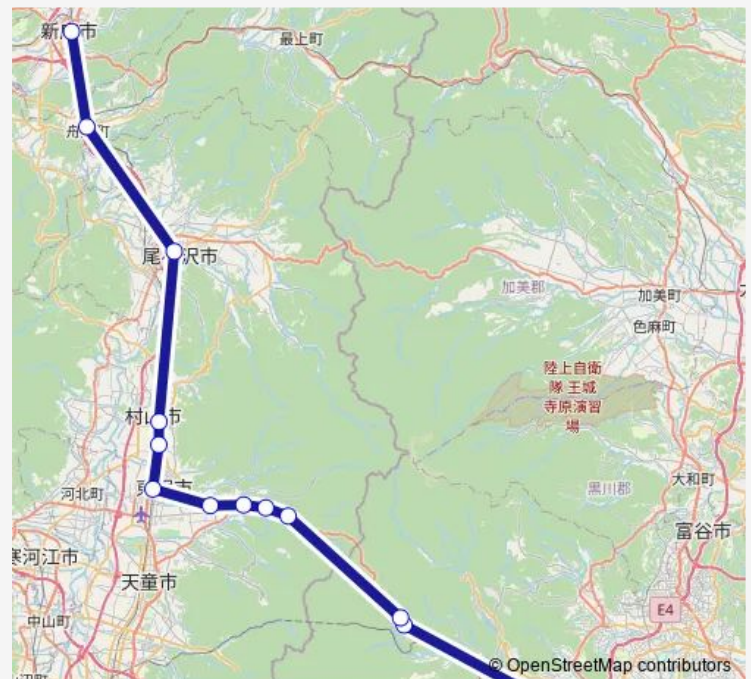

Tuesday 09:15-20:30

Wednesday 09:15-20:30

Thursday 09:15-20:30

Friday 09:15-20:30

Saturday 11:05-19:00

Sunday 11:05-19:00

Route info

Direction: 仙台駅前

Stops: 15

Trip Duration: 2 hour 20 min

■ 新庄 (東根・作並) 仙台

Direction

新庄駅前 — 仙台駅前

15 stops

[Open route schedule](#)

新庄駅前