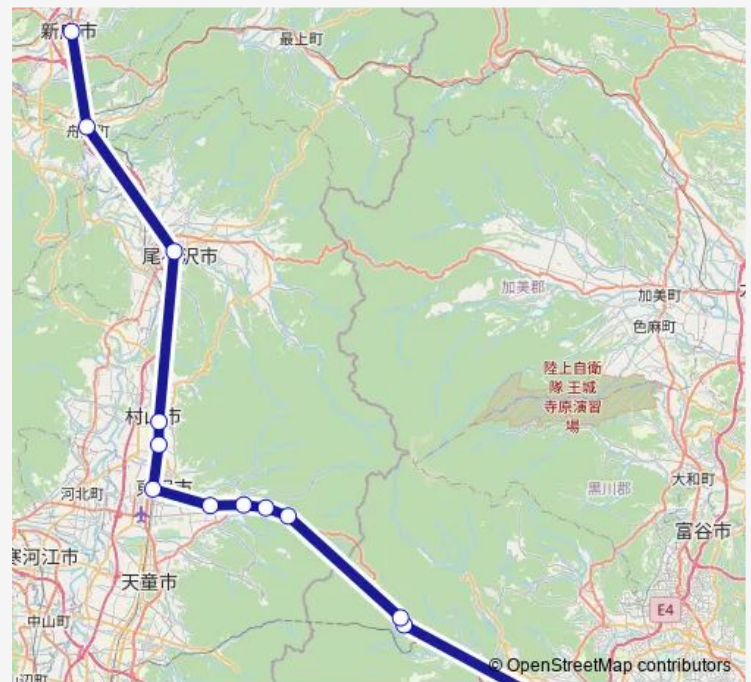

Tuesday 09:15-20:30

Wednesday 09:15-20:30

Thursday 09:15-20:30

Friday 09:15-20:30

Saturday 11:05-19:00

Sunday 11:05-19:00

Route info

Direction: 仙台駅前

Stops: 15

Trip Duration: 2 hour 20 min

■ 新庄 (東根・作並) 仙台

Direction

新庄駅前 — 仙台駅前

15 stops

[Open route schedule](#)

新庄駅前