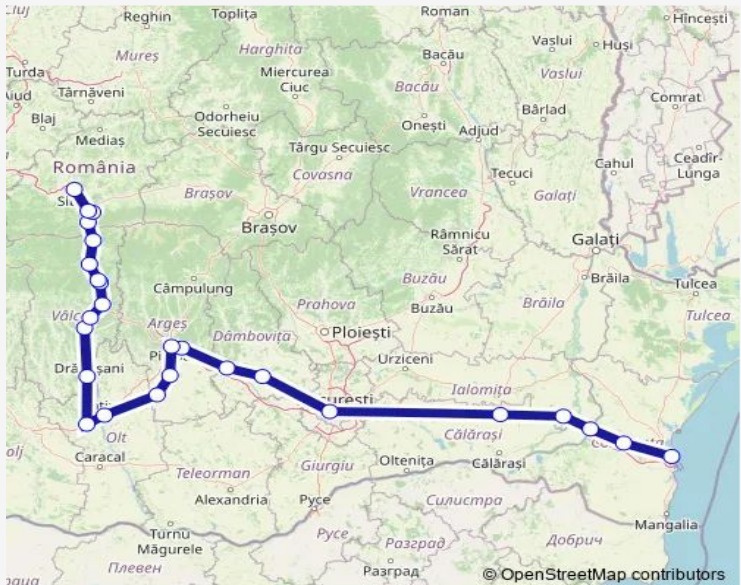

Rail IR: Constanța - Sibiu IR: Constanța - Medgidia - Cernavodă Pod - Fetești - Ciulnița - București Nord Gr.A - Titu - Găești - Golești - Pitești - Costești - Stolnici Hm. - Slatina - Piatra Olt - Drăgășani - Băbeni - Govora - Râmnicu Vâlcea - Călimănești - Păușa h. - Lotru - Câineni - Valea Mărului Hm. - Podu Olt - Tălmăciu Hm. - Sibiu

[Go to website](#)

Direction
 Constanța — Sibiu
 26 stops
[Open route schedule](#)

- Constanța
- Medgidia
- Cernavodă Pod
- Fetești
- Ciulnița
- București Nord Gr.A
- Titu
- Găești
- Golești
- Pitești
- Costești
- Stolnici Hm.
- Slatina
- Piatra Olt
- Drăgășani
- Băbeni
- Govora
- Râmnicu Vâlcea

Route schedule
 Constanța — Sibiu

Monday	20:00
Tuesday	20:00
Wednesday	20:00
Thursday	20:00
Friday	20:00
Saturday	20:00
Sunday	20:00

Route info
 Direction: Constanța
 Stops: 26
 Trip Duration: 12 hour 13 min

Călimănești

Păușa h.

Lotru

Câineni

Valea Mărului Hm.

Podu Olt

Tălmăciu Hm.

Sibiu